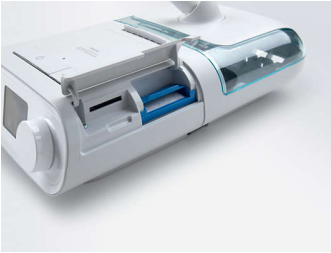

PHILIPS

Pollenfilter (schuim)

DreamStation

1 stuk

Herbruikbaar filter

HH1409

Optimale filtering

Voor systematisch gebruik met de DreamStation

DreamStation-apparaten mogen nooit worden gebruikt zonder filter.

Herbruikbaar filter

- Eenvoudig te plaatsen en te verwijderen

Kenmerken

Vervangbaar

Voorkomt dat pollen, stof en deeltjes de therapie verstoren