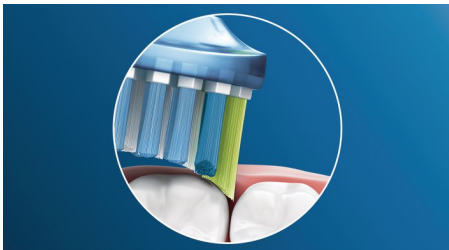

歯垢をしっかりと除去

アダプティブクリーンブラシヘッドは、1人1人の歯と歯ぐきの形に合わせて変形します。ゴム製なので歯の表面のカーブにぴったりとフィットします。歯に触れる表面積が約4倍***で歯垢をしっかりと除去します。