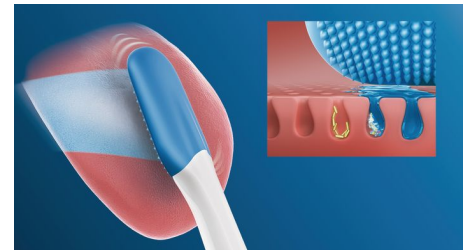

## 歯垢をしっかりと除去

アダプティブクリーンブラシヘッドは、1人1人の歯と歯ぐきの形に合わせて変形します。ゴム製なので歯の表面のカーブにぴったりとフィットします。歯に触れる表面積が約4倍\*\*\*で歯垢をしっかりと除去します。

## 歯垢を掻き出すディープクリーンモード

磨き残しやすい箇所がある方に最適なモード。洗浄する動きと心地よく刺激する動きが交互に作動。爽快なお口の洗浄を体験できます。歯ぐきをやさしくケアしながら、歯周病や歯肉炎の原因となる歯垢（プラーク）がたまりやすい箇所を効果的に磨き上げます。

## タイマーで2分のブラッシング時間をお知らせ

約2分間で歯をしっかりと磨くことができます。カドペーサー機能は、口腔内の上下・表裏4箇所を均等にブラッシングできるようタイマーでお知らせします。スマートタイマー機能は、専門家が推奨する2分間のブラッシング時間をお知らせします。

## 舌の汚れをしっかりと除去

舌をしっかりと磨くために、200個以上のマイクロの凹凸が舌の汚れを除去。口臭対策にも。