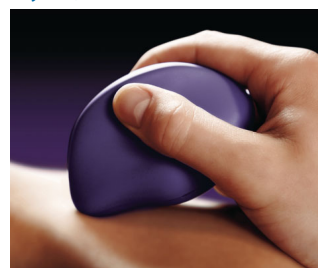

Mjukt, sensuellt material

Massageapparaten är gjord av ett mjukt, sensuellt material som känns skönt och sexigt mot huden. Den kan med fördel användas under förspelet eller samlag. Utnyttja den naturliga passformen för att experimentera tillsammans och uppnå stimulering och njutning.

Publiceringsdatum
2020-07-28

Version: 6.0.1

12 NC: 0000 000 00000

© 2020 Koninklijke Philips N.V.
Med ensamrätt.

Specifikationerna kan ändras utan föregående meddelande. Alla varumärken tillhör Koninklijke Philips N.V. eller sina respektive ägare.

www.philips.com