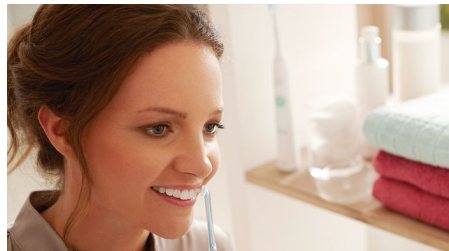

### Teknologi med luft og mikroskopiske dråber

AirFloss bruger en unik teknologi med luft og mikroskopiske dråber til at sende stråler af vand og luft under tryk eller mundskylning mellem tænderne. Knappen, der aktiveres ved et enkelt tryk, er lige så nem at betjene som et klik med musen.

### Styrespids

Det smalle vinklede mundstykke og styrespidsen gør det nemt at finde den korrekte placering. Du skal blot glide langs

tandoverfladen nær ved tandkødsranden, indtil spidsen passer ind i mellemrummet mellem tænderne.

### Slankt, vinklet mundstykke

Slankt, vinklet mundstykke, der er designet til at give nem adgang til steder, der er svære at nå

### En nem måde at starte på

Rengøring mellem tænderne er meget vigtigt for den generelle mundsundhed. AirFloss gør det nemt at rense dybere mellem tænderne og hjælper til at udvikle en sund vane. Efter tre måneders brug af AirFloss fortsatte 96 % af dem, der før kun brugte tandtråd en gang imellem, med at bruge AirFloss fire eller flere dage om ugen.