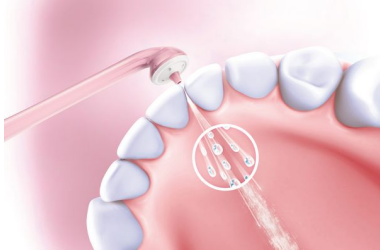

## sonicare

Til tandmelletrum  
- mundstykker

AirFloss

m/ 2 mundstykker

HX8012/33

Bruger du ikke tandtråd? Brug AirFloss i stedet for.

Fjerner plak fra områder, hvor tandbørsten ikke kan nå

Udskift dyserne hver 6. måned for at sikre en effektiv rensning mellem tænderne. Sonicare AirFloss hjælper med at fjerne op til 5 gange mere plak mellem tænderne end ved almindelig tandbørstning.

#### Nem at anvende

- Mundstykke, der er designet til at give nem adgang til steder, der er svære at nå
- Teknologi, der renser med et enkelt tryk
- Styrespidsen sikrer en korrekt placering

### Teknologi med luft og mikroskopiske dråber

AirFloss bruger en unik teknologi med luft og mikroskopiske dråber til at sende stråler af vand og luft under tryk eller mundskylning mellem tænderne. Knappen, der aktiveres ved et enkelt tryk, er lige så nem at betjene som et klik med musen.

### Styrespids

Det smalle vinklede mundstykke og styrespidsen gør det nemt at finde den korrekte placering. Du skal blot glide langs

tandoverfladen nær ved tandkødsranden, indtil spidsen passer ind i mellemrummet mellem tænderne.