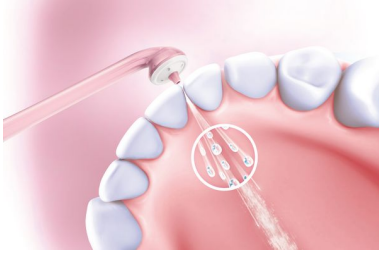

치간 세정을 불규칙적으로 하는 분들께 소닉케어 에어플로스는 건강한 치간 세정 습관을 배양할 수 있는 쉽고 간편한 방법입니다. 에어플로스는 구강 세정액이나 물과 함께 사용할 수 있으며 소닉케어만의 미세분사기술로 칫솔이 닿기 어려운 곳의 플라그를 제거하는데 도움이 됩니다.

30초 안에 이루어지는 구강케어

- 단 30초 만에 구강 전체 세정
- 원하는 위치에 대고, 누르고, 세정하세요!

구강 건강 개선

- 단 2주 만에 잇몸 건강 개선
- 치간 충치 예방 효과
- 최대 5배 더 우수한 치아 사이의 플라그 제거 효과*

편리한 사용

- 버튼 하나로 세정하는 기술
- 가이드스 팁은 치간에 정확하게 위치를 잡을 수 있도록 도와줍니다.
- 편안한 그립감을 위한 인체공학적 핸들

건강한 구강 관리 습관 형성에 도움이 됩니다.

- 효율적인 치간 세정을 위한 간편한 방법

asimpleswitch.com

주요 제품

공기와 물방울의 미세분사 기술

치간 클리너는 공기와 물방울을 미세분사하는 특수한 기술을 이용하여 치아 사이에 압축된 공기와 물 또는 구강 세정액을 분사합니다. 원터치 작동 버튼은 마우스를 클릭하는 것만큼 간단합니다.

30초 세정

에어플로스를 사용하면 단 30초 만에 구강 전체를 세정할 수 있습니다. 작동버튼을 누르면 공기와 물 또는 구강세정액이 1회 분사됩니다. 노즐을 옆으로 이동하여 이 기능을 반복합니다. 새롭게 선보이는 자동 분사 기능을 사용하려면 동작버튼을 누른 상태에서 치아 사이로 가이드스 팁을 이동합니다. 그러면 1초마다 자동으로 분사됩니다.

잇몸 건강 개선

소닉케어 에어플로스는 단 2주 만에 잇몸 건강 개선 효과를 보여 그 성능을 임상적으로 입증하였습니다.

채우기 쉬운 급수통

상쾌한 세정을 위해 핸들의 급수통에 구강 세정액 또는 물을 채운 후 원하는 위치에 대고 누릅니다. 급수통을 가득 채우시면, 최대 2회 사용하실 수 있습니다.

가이드스 팁

슬림하고 어금니 구석까지 쉽게 닿을 수 있도록 고안된 노즐과 가이드스 팁은 에어플로스가 정확한 위치에 놓여 치간세정을 쉽게 할 수 있도록 도와줍니다. 가이드스 팁을 치아 사이에 안착했다고 느낄 때까지 잇몸선을 따라 부드럽게 밀어 자리를 잡아주세요.