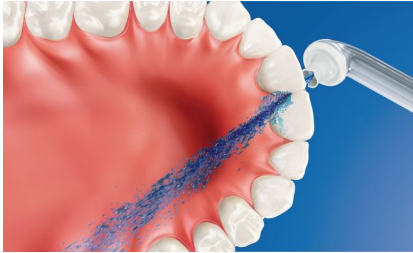

PHILIPS

sonicare

에어플로스 울트라 -
치간 세정기

노즐 2개

HX8432/03

2주 만에 건강해지는 잇몸*

불규칙적인 치간 세정자를 위한 설계

치간 세정을 불규칙적으로 하는 분들께 에어플로스 울트라****는 치아 사이를 효과적으로 세정하는 가장 간단한 방법입니다. 에어플로스 울트라는 구강 세정액이나 물과 함께 사용할 수 있으며 치실 사용만큼 효과적으로 잇몸 건강을 개선시키는 것이 임상적으로 입증되었습니다.**

구강 건강 개선

- 최대 99.9% 플라그 제거***
- 치실 사용만큼 효과적인 잇몸 건강 개선 효과를 임상적으로 입증**
- 치간 충치 예방 효과

뛰어난 기술

- 공기와 물방울의 미세분사 기술
- 고성능 노즐
- 3회 분사 사용자 맞춤 설정

치아 사이를 효과적으로 세정하는 가장 간단한 방법

- 상쾌하고 깨끗한 구강 상태로 하루 종일 완벽한 자신감
- 60초 동안 원하는 위치에 대고, 누르고, 세정하세요!
- 건강한 습관을 만드는 간편한 방법

주요 제품

최대 99.9% 플라그 제거

에어플로스 울트라는 세정 부위의 플라그를 최대 99.9% 제거합니다.**

미세분사 기술

공기와 구강청결제 또는 물을 섞어 강력하면서도 부드럽게 치아 사이와 잇몸 라인을 따라 세정하는 차별화된 기술을 통해 임상적으로 입증된 효과를 보장합니다.

가볍게 시작하는 건강한 습관

구강 건강 관리에 있어 치간 세정은 매우 중요합니다. 에어플로스를 사용하면 치아 사이 칫솔모가 닿지 않는 부분까지 쉽고 간편하게 양치할 수 있으며 건강한 치간 세정 습관을 기를 수 있습니다.

잇몸 건강 개선

필립스 소닉케어 에어플로스 울트라는 치실 사용만큼 잇몸 건강을 개선시키는 것이 임상적으로 입증되었습니다.** 단 2주 만에 잇몸 건강이 개선됩니다.

60초 내 세정

에어플로스 울트라를 사용하면 하루 단 60초만으로 구강 전체를 세정할 수 있습니다. 분사 횟수(1회, 2회 또는 3회)를 선택하고 작동 버튼을 계속 누른 상태로 연속 자동 분사를 사용하거나 작동 버튼을 눌렀다 놓으면서 수동 분사 모드를 사용할 수 있습니다.