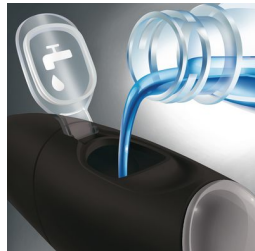

주요 제품

최대 99.9% 플라그 제거

에어플로스 울트라는 세정 부위의 플라그를 최대 99.9% 제거합니다.**

미세분사 기술

공기와 구강청결제 또는 물을 섞어 강력하면서도 부드럽게 치아 사이와 잇몸 라인을 따라 세정하는 차별화된 기술을 통해 임상적으로 입증된 효과를 보장합니다.

가볍게 시작하는 건강한 습관

구강 건강 관리에 있어 치간 세정은 매우 중요합니다. 에어플로스를 사용하면 치아 사이 칫솔모가 닿지 않는 부분까지 쉽고 간편하게 양치할 수 있으며 건강한 치간 세정 습관을 기를 수 있습니다.

잇몸 건강 개선

필립스 소닉케어 에어플로스 울트라는 치실 사용만큼 잇몸 건강을 개선시키는 것이 임상적으로 입증되었습니다.** 단 2주 만에 잇몸 건강이 개선됩니다.

60초 내 세정

에어플로스 울트라를 사용하면 하루 단 60초만으로 구강 전체를 세정할 수 있습니다. 분사 횟수(1회, 2회 또는 3회)를 선택하고 작동 버튼을 계속 누른 상태로 연속 자동 분사를 사용하거나 작동 버튼을 눌렀다 놓으면서 수동 분사 모드를 사용할 수 있습니다.

구강청결제를 사용하여 상쾌하고 깨끗한 세정

핸들의 급수통에 구강청결제 또는 물을 채운 다음 원하는 치아 사이에 노즐을 대고 분사 버튼을 눌러 보세요. 구강청결제를 사용하면 놀라운 상쾌함을 경험하고 항균 효과까지 누리실 수 있습니다.

충치 예방 효과

필립스 소닉케어 에어플로스 울트라는 양치 시 닿지 않는 부분의 플라그를 부드럽게 제거하여 치간 충치 예방 효과에 탁월합니다.

고성능 노즐

새로운 에어플로스 울트라의 고성능 노즐이 공기 및 물방울 미세분사 기술을 강화시켜 보다 효과적이고 효율적인 세정이 가능합니다.

3회 분사 사용자 맞춤

에어플로스 울트라의 강력한 분사 기능은 사용자의 기호에 따라 작동 버튼을 누를 때마다 1회, 2회, 3회 분사로 맞춤 설정할 수 있습니다.

사양

구성품

에어플로스 울트라 핸들: 1 개
에어플로스 울트라 노즐: 2 개
충전기: 1 개
노즐 홀더: 1 개