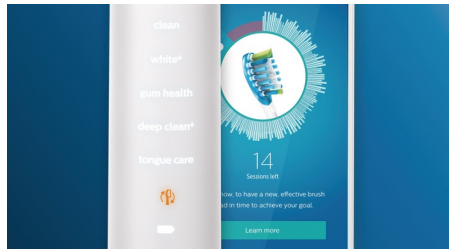

- ・ ブラシヘッド認識機能対応
- ・ 音波水流

理想的な性能を実現するデザイン

- ・ ブラシヘッド交換お知らせ機能
- ・ 簡単にはめ込みできるブラシヘッド
- ・ 純正ブラシヘッドをお使いください

特長

歯ぐきにやさしく歯垢除去

プレミアムガムケアブラシヘッドは、丸いカットで歯列にフィットし歯ぐきに優しく、やわらかな毛先で歯肉縁上の歯垢を除去します。

歯や歯ぐきの形状にフィットしてしっかり歯垢を除去

プレミアムガムケア ブラシヘッドは、1人1人の歯と歯ぐきの形に合わせて変形するブラシヘッドです。ゴム製の柔軟なヘッド部分が歯の表面のカーブにぴったりとフィットし、届きにくい部分も歯ぐきにやさしくしっかり磨けます。過剰なブラッシング圧を吸収するので、力を入れすぎてしまった場合も歯ぐきを傷つけることを防ぎます。

ブラシヘッド認識機能対応

ブラシヘッドに内蔵された RFID 機能搭載のマイクロチップがハンドルと連携して、ブラシヘッドをハンドルに取り付けるだけで最適なモードと強

さレベルを自動で設定**（ダイヤモンドクリーン スマート、プロテクトクリーン対応、モード・強さはお好みで変更可能）

音波水流

毎分約 31,000 回の振動と幅広い振幅の組み合わせにより、唾液を活用した音波水流を口腔内に発生させ、やさしくしっかり歯垢を除去します。

ブラシヘッド交換お知らせ機能

ブラシヘッドには毎回のブラッシング時間とブラッシング圧が記録され、交換時期になるとハンドル下部にあるお知らせランプが光り、ブラシヘッド交換のタイミングをお知らせします（ダイヤモンドクリーン スマート、プロテクトクリーン対応）。

簡単にはめ込みできるブラシヘッド

ソニックケアのハンドルは、付属のブラシヘッド以外にもお使いいただけます。お手持ちのハンドルにいろいろなブラシを試して、お気に入りを見つけてください。（ソニックケアキッズ、e シリーズを除く）