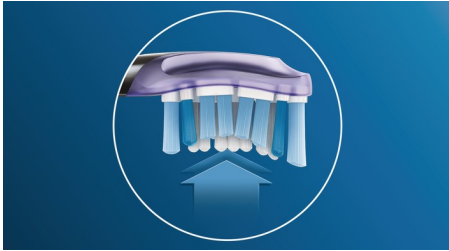

PHILIPS

sonicare

ソニックケア プレミアムガム
ケア ブラシヘッドレギュラー

Premium Gum Care

1 本入り

レギュラーサイズ

簡単にはめ込みできるブラシヘッド

ブラシヘッド認識機能対応

HX9051/24

わずか2週間で歯ぐきの健康を推進* 歯ぐきをケアするブラシヘッド

歯ぐきの健康を推進するには、プレミアムガムケアブラシヘッドを取り付けましょう。丸いカットで歯列にフィットし歯ぐきにやさしく、やわらかな毛先で歯肉縁の歯垢を除去します。

優れた歯ぐきのケア

- ・ 歯ぐきにやさしく歯垢除去

しっかり磨ける

- ・ 歯や歯ぐきの形状にフィットしてしっかり歯垢を除去

新機能

- ・ ブラシヘッド認識機能対応
- ・ 音波水流

理想的な性能を実現するデザイン

- ・ ブラシヘッド交換お知らせ機能
- ・ 簡単にはめ込みできるブラシヘッド
- ・ 純正ブラシヘッドをお使いください

特長

歯ぐきにやさしく歯垢除去

プレミアムガムケアブラシヘッドは、丸いカットで歯列にフィットし歯ぐきに優しく、やわらかな毛先で歯肉縁上の歯垢を除去します。

歯や歯ぐきの形状にフィットしてしっかり歯垢を除去

プレミアムガムケア ブラシヘッドは、1人1人の歯と歯ぐきの形に合わせて変形するブラシヘッドです。ゴム製の柔軟なヘッド部分が歯の表面のカーブにぴったりとフィットし、届きにくい部分も歯ぐきにやさしくしっかり磨けます。過剰なブラッシング圧を吸収するので、力を入れすぎてしまった場合も歯ぐきを傷つけることを防ぎます。