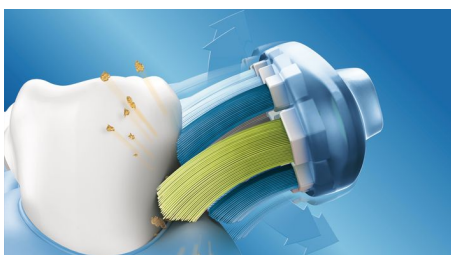

Dokazano poboljšava oralno zdravlje

- Bolja rutina za oralno zdravlje

Istaknute znač.

Prilagodava se zubima

Naša glava četkice AdaptiveClean jedina je glava električne četkice koja može pratiti jedinstveni oblik vaših zuba i desni. Zahvaljujući mekim fleksibilnim bočnim stranama napravljenima od gume, vlakna četkice mogu se prilagoditi obliku površine svakog zuba. Postići ćete do 4x veći dodir s površinom* i uklanjanje do 10x više naslaga** uzduž linije desni i između zuba. Dubinski ćete očistiti čak i teško dostupna mjesta, a čišćenje će i dalje biti nježno za desni.

Nježno za desni

Uz glavu četkice AdaptiveClean nježno je čak i najdublje čišćenje. Kako sonična četkica za zube prati liniju desni, fleksibilne bočne strane i vlakna glave četkice apsorbiraju suvišan pritisak, u slučaju da ga primjenjujete. Meko tkivo oko desni zaštićeno je čak i ako previše snažno četkate.