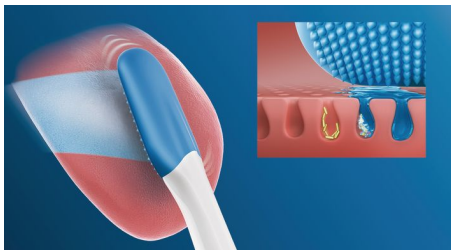

フィリップス ソニックケアでクリーンな舌に ソニックケアシリーズ唯一の舌磨きブラシ

フィリップス ソニックケア電動歯ブラシが舌磨きブラシに早変わり。200個以上のマイクロの凹凸が舌の汚れをやさしく除去します。マウスウォッシュとの併用で息爽やかに。

毎日のお口のケアに簡単に取り入れられます

- ヘッドを取り換えるだけで歯ブラシが舌磨きブラシに早変わり
- 舌の汚れをしっかりと除去

新機能

- ブラシヘッド認識機能対応
- ミクロの凹凸
- 舌をきれいに

特長

ヘッドを取り換えるだけで歯ブラシが舌磨きブラシに早変わり

舌磨きブラシは、フィリップスソニックアーハンドルに差し込んで使用できます。使いやすく、交換して清潔に保てるため、舌の洗浄を毎日のお口のケア習慣に簡単に取り入れることができます。

舌の汚れをしっかり除去

コンパクトで柔軟なヘッドにより、口臭の原因となる汚れを奥まった部分や溝の間から簡単に除去できます。

ブラシヘッド認識機能対応

ブラシヘッドに内蔵されたRFID機能搭載のマイクロチップがハンドルと連携して、ブラシヘッドをハンドルに取り付けるだけで最適なモードと強さ

レベルを自動で設定（モード・強さはお好みで変更可能）（ダイヤモンドクリーン スマート、プロテクトクリーン対応、モード・強さはお好みで変更可能）

ミクロの凹凸

200個以上のミクロの凹凸は、舌の表面の汚れを除去するために設計されています。ミクロの凹凸が舌の溝にやさしく入り込み、舌にたまった汚れを除去します。コンパクトな形状で舌全体を快適にクリーニングします。

舌をきれいに

口臭の原因となる汚れをすばやく除去します。毎分約 31,000 回の振動が、口臭の原因となる汚れを除去し、爽やかな息に導きます。

仕様

内容

ブラシヘッド: 舌磨き (ホワイト) 2 本

互換性

ブラシヘッドの方式: はめ込み式

使用できるモデル: ソニックアーキッズ、e シリーズ以外すべてのモデル

仕様

ブラシヘッド認識機能対応: ○