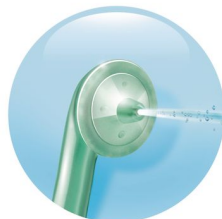

Vigtigste nyheder

Letopfyldelig beholder

Letopfyldelig beholder, der sikrer minimalt spild og kun behøver lidt vand. Kan også fyldes med mundskyl.

Passer til Sonicares opladere

Du behøver kun én oplader til at oplade dine Sonicare-produkter.

Styrespids

Før blot styrespidsen langs tandkødet, til du kan føle, at den glider på plads mellem tænderne. Giver nem placering selv på de bageste tænder, der er svære at nå.

Opladning efter to uger

AirFloss holder to uger mellem hver opladning.

Microburst-teknologi

Microburst-teknologi bruger et hurtigt pust med trykluft og mikroskopiske vanddråber til at rense dybt mellem tænderne, hvor tandbørsten ikke kan nå

Fjerner op til 99 % mere plak

Denne Sonicare-tandbørste fjerner op til 99 % mere plak mellem tænderne, end hvis du kun børster med en almindelig tandbørste. Dokumenteret effektiv forbedring af mundhygiejnen.

Enkel brug med én knap

Enkel brug med én knap for nem rengøring på 60 sekunder.

Slankt, vinklet mundstykke

Slankt, vinklet mundstykke, der nemt kommer frem de steder, der er svære at nå

Slankt håndtag, der er let at holde