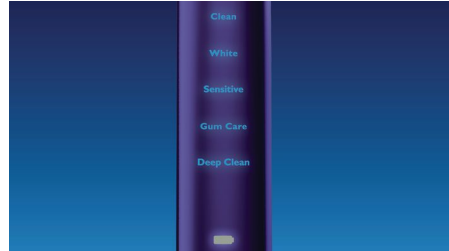

Cinq modes de brossage

Comprend le mode de blanchiment antitache, éprouvé en clinique pour blanchir les dents seulement une semaine.