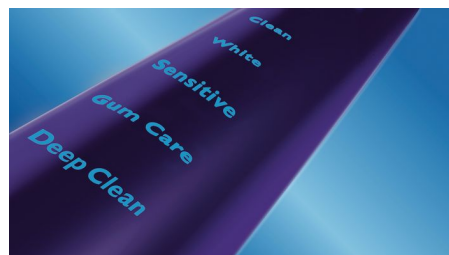

Mode de nettoyage en profondeur

Notre tout nouveau mode de nettoyage en profondeur permet un nettoyage exceptionnel dans les zones difficiles à atteindre. Grâce au mouvement unique de la tête de brosse et à la durée de brossage prolongé de trois minutes, ce mode devient le choix idéal lorsque vous souhaitez porter une attention particulière aux zones difficiles à atteindre.