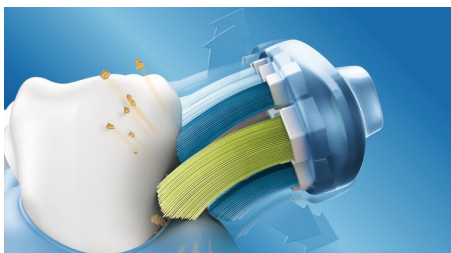

Nježno za desni

Uz glavu četkice AdaptiveClean nježno je čak i najdublje čišćenje. Kako sonična četkica za zube prati liniju desni, fleksibilne bočne strane i vlakna glave četkice apsorbiraju suvišan pritisak, u slučaju da ga primjenjujete. Meko tkivo oko desni zaštićeno je čak i ako previše snažno četkate.