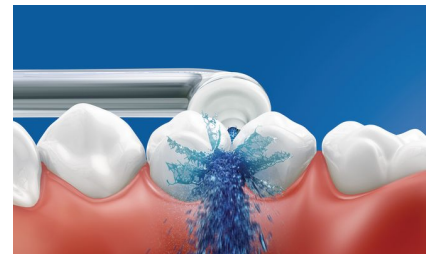

Melhor saúde das gengivas

Está comprovado clinicamente que a Philips Sonicare AirFloss Pro/Ultra melhora a saúde das gengivas da mesma forma que a utilização do fio dentário.** Ajuda a melhorar a saúde das gengivas em apenas duas semanas.

Fresco e limpo com elixir bucal

Encha o reservatório na pega com elixir bucal ou água e, em seguida, direcione e prima. Utilize com elixir bucal para a melhor experiência de frescura e para vantagens antimicrobianas.

Ajuda a evitar cáries

Através da eliminação suave da placa bacteriana não alcançada pela escovagem, a Philips Sonicare AirFloss Pro/Ultra ajuda a evitar a formação de cáries nos espaços entre os dentes.

Cabeça de alto desempenho

A nova cabeça AirFloss Pro/Ultra de alto desempenho aumenta a potência da nossa tecnologia de ar e microgotas para ser mais eficaz e eficiente do que nunca.

Personalização do jato triplo