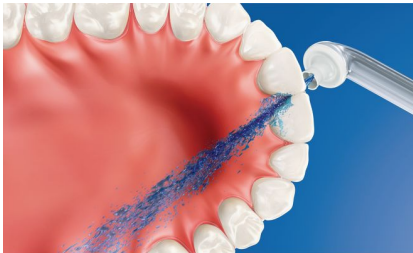

Melhora a saúde oral

- Até 99,9 % de remoção da placa bacteriana***
- Clinicamente comprovado que é tão eficaz para a saúde das gengivas como a utilização de fio dentário**
- Ajuda a evitar cáries entre os dentes

Tecnologia superior

- Tecnologia de ar e micro-gotas
- Cabeça de alto desempenho
- Definições personalizáveis do jato triplo

A forma mais simples para limpar eficazmente entre os dentes

- Uma forma fácil para criar hábitos saudáveis
- Demora apenas 60 segundos: apontar, premir, limpar!
- Confiança diária total de uma boca fresca e limpa

Destaques

Até 99,9% de remoção da placa bacteriana

A AirFloss Pro/Ultra remove até 99,9% de placa bacteriana nas áreas tratadas.***

Tecnologia de micro-gotas

Os nossos resultados clinicamente comprovados são possíveis graças à nossa tecnologia exclusiva que combina ar e elixir bucal ou água para limpar de forma potente mas suave entre os dentes e ao longo da linha das gengivas.

Comece a criar hábitos saudáveis com facilidade

A limpeza interproximal é muito importante para a saúde oral geral. A AirFloss Pro/Ultra oferece uma forma fácil de limpar os espaços entre os dentes com maior profundidade, ajudando a criar hábitos saudáveis.