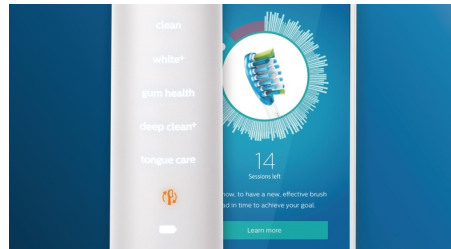

- ・ブラシヘッド認識機能対応
- ・音波水流

理想的な性能を実現するデザイン

- ・ブラシヘッド交換お知らせ機能
- ・簡単にはめ込みできるブラシヘッド
- ・純正ブラシヘッドをお使いください

特長

歯や歯ぐきにフィットして、しっかり歯垢を除去

プレミアムホワイト ブラシヘッドは1人1人の歯と歯ぐきの形に合わせて変形するブラシヘッドです。ゴム製の柔軟なヘッド部分が歯の表面のカーブにぴったりとフィットし、届きにくい部分も歯ぐきにやさしくしっかり磨けます。過剰なブラッシング圧を吸収するので、力を入れすぎた場合も歯ぐきを傷つけることを防ぎます。

毛先が歯にフィットし、歯垢やステインを除去

フィリップスソニックケアプレミアムホワイトブラシヘッドは、中心にブラシがぎっしりと植え込まれており、効果的に歯垢と日常生活での食べ物や飲み物による歯の表面のステインを取り除きます。側面が柔らかいため、1人1人異なる形状の歯と歯ぐきにもしっかり密着します。

ブラシヘッド認識機能対応

ブラシヘッドに内蔵されたRFID機能搭載のマイクロチップがハンドルと連携して、ブラシヘッドをハンドルに取り付けるだけで最適なモードと強さレベルを自動で設定*（ダイヤモンドクリーンスマート、プロテクトクリーン対応、モード・強さは好みで変更可能）

音波水流

毎分約31,000回の振動と幅広い振幅の組み合わせにより、唾液を活用した音波水流を口腔内に発生させ、やさしくしっかり歯垢を除去します。

ブラシヘッド交換お知らせ機能

ブラシヘッドには毎回のブラッシング時間とブラッシング圧が記録され、交換時期になるとハンドル下部にあるお知らせランプが光り、ブラシヘッド交換のタイミングをお知らせします（ダイヤモンドクリーンスマート、プロテクトクリーン対応）。

簡単にはめ込みできるブラシヘッド