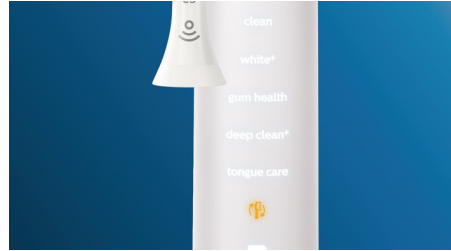

HX9061/24

毛先が歯にフィットし、歯垢やステインを除去 より白く、より輝く笑顔へ

食べ物や飲み物の中には着色汚れが気になるものもあります。プレミアムホワイトブラシヘッドで、白く輝く笑顔を手に入れましょう。

自然な白い歯へ

- ・毛先が歯にフィットし、歯垢やステインを除去

しっかり磨ける

- ・歯や歯ぐきにフィットして、しっかり歯垢を除去

新機能

- ・ブラシヘッド認識機能対応
- ・音波水流

理想的な性能を実現するデザイン

- ・ブラシヘッド交換お知らせ機能
- ・簡単にはめ込みできるブラシヘッド
- ・純正ブラシヘッドをお使いください

特長

歯や歯ぐきにフィットして、しっかり歯垢を除去

プレミアムホワイト ブラシヘッドは1人1人の歯と歯ぐきの形に合わせて変形するブラシヘッドです。ゴム製の柔軟なヘッド部分が歯の表面のカーブにぴったりとフィットし、届きにくい部分も歯ぐきにやさしくしっかり磨けます。過剰なブラッシング圧を吸収するので、力を入れすぎた場合も歯ぐきを傷つけることを防ぎます。

毛先が歯にフィットし、歯垢やステインを除去

フィリップスソニックケアプレミアムホワイトブラシヘッドは、中心にブラシがぎっしりと植え込まれており、効果的に歯垢と日常生活での食べ物や飲み物による歯の表面のステインを取り除きます。側面が柔らかいため、1人1人異なる形状の歯と歯ぐきにもしっかり密着します。

ブラシヘッド認識機能対応

ブラシヘッドに内蔵されたRFID機能搭載のマイクロチップがハンドルと連携して、ブラシヘッドをハンドルに取り付けるだけで最適なモードと強さレベルを自動で設定*（ダイヤモンドクリーンスマート、プロテクトクリーン対応、モード・強さは好みで変更可能）

音波水流

毎分約31,000回の振動と幅広い振幅の組み合わせにより、唾液を活用した音波水流を口腔内に発生させ、やさしくしっかり歯垢を除去します。

ブラシヘッド交換お知らせ機能

ブラシヘッドには毎回のブラッシング時間とブラッシング圧が記録され、交換時期になるとハンドル下部にあるお知らせランプが光り、ブラシヘッド交換のタイミングをお知らせします（ダイヤモンドクリーンスマート、プロテクトクリーン対応）。

簡単にはめ込みできるブラシヘッド