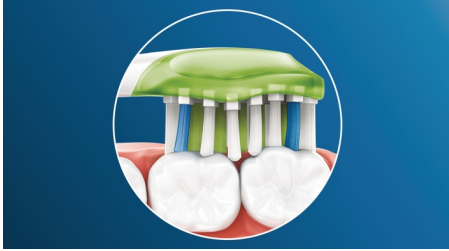

PHILIPS

sonicare

ソニックケア プレミアムホワイト
ブラシヘッド レギュラー

Premium White

1本入り

レギュラーサイズ

簡単にはめ込みできるブラシヘッド

ブラシヘッド認識機能対応

HX9061/24

毛先が歯にフィットし、歯垢やステインを除去 より白く、より輝く笑顔へ

食べ物や飲み物の中には着色汚れが気になるものもあります。プレミアムホワイトブラシヘッドで、白く輝く笑顔を手に入れましょう。

自然な白い歯へ

- ・毛先が歯にフィットし、歯垢やステインを除去

しっかり磨ける

- ・歯や歯ぐきにフィットして、しっかり歯垢を除去

新機能

- ・ブラシヘッド認識機能対応
- ・音波水流

理想的な性能を実現するデザイン

- ・ブラシヘッド交換お知らせ機能
- ・簡単にはめ込みできるブラシヘッド
- ・純正ブラシヘッドをお使いください

特長

歯や歯ぐきにフィットして、しっかり歯垢を除去

プレミアムホワイト ブラシヘッドは1人1人の歯と歯ぐきの形に合わせて変形するブラシヘッドです。ゴム製の柔軟なヘッド部分が歯の表面のカーブにぴったりとフィットし、届きにくい部分も歯ぐきにやさしくしっかり磨けます。過剰なブラッシング圧を吸収するので、力を入れすぎた場合も歯ぐきを傷つけることを防ぎます。

毛先が歯にフィットし、歯垢やステインを除去

フィリップスソニックケアプレミアムホワイトブラシヘッドは、中心にブラシがぎっしりと植え込まれており、効果的に歯垢と日常生活での食べ物や飲み物による歯の表面のステインを取り除きます。側面が柔らかいため、1人1人異なる形状の歯と歯ぐきにもしっかり密着します。

ブラシヘッド認識機能対応

ブラシヘッドに内蔵されたRFID機能搭載のマイクロチップがハンドルと連携して、ブラシヘッドをハンドルに取り付けるだけで最適なモードと強さレベルを自動で設定*（ダイヤモンドクリーンスマート、プロテクトクリーン対応、モード・強さは好みで変更可能）