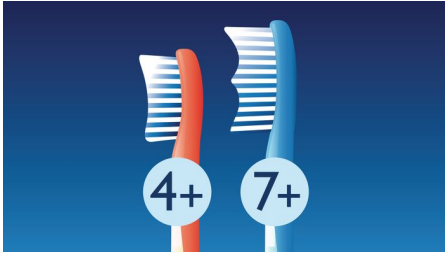

Hlavné prvky

Kefkové nástavce primerané danému veku

Táto elektrická zubná kefka Philips Sonicare má kefkové nástavce 2 veľkostí, ktoré sú špecificky navrhnuté na jemné čistenie a ochranu zubov v kľúčových fázach vývoja.