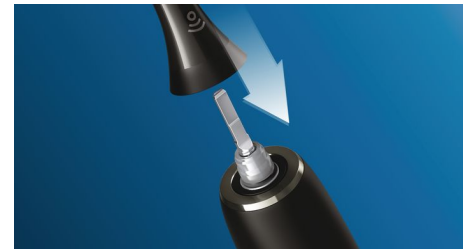

簡単にはめ込みできるブラシヘッド

ソニックアーのハンドルは、付属のブラシヘッド以外にもお使いいただけます。お手持ちのハンドルにいろいろなブラシを試して、お気に入りを見つけてください。（ソニックアーキッズ、e シリーズを除く）