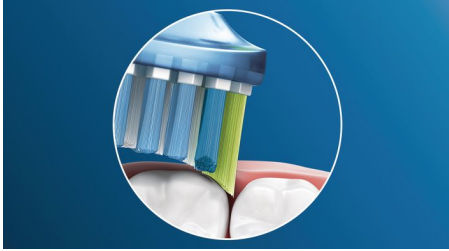

HX9045/96

最大 10 倍の歯垢を除去**

フィリップス ソニックケア 史上最高*の歯垢除去力

プレミアムクリーン ブラシヘッドは、柔らかい側面が歯と歯ぐきの輪郭にフィットするため、歯に触れる表面積が一般的なブラシヘッドの最大 4 倍***。しっかり快適に磨けます。

優れた歯垢除去効果

- ・ 歯垢を手磨きだけの場合よりも最大 10 倍除去**

しっかり磨ける

- ・ 歯や歯ぐきにフィットして、しっかり歯垢を除去

新機能

- ・ ブラシヘッド認識機能対応
- ・ 音波水流

理想的な性能を実現するデザイン

- ・ ブラシヘッド交換お知らせ機能
- ・ 純正ブラシヘッドをお使いください
- ・ 簡単にはめ込みできるブラシヘッド

特長

歯垢を手磨きだけの場合よりも最大 10 倍除去**

届きにくい部分の歯垢も最大 10 倍除去**。歯と歯ぐきの間に沿ってしっかり磨けます。

アダプティブクリーニングテクノロジー

アダプティブクリーニングテクノロジーでいつでも自分に適した磨き方が可能に。プレミアムクリーン ブラシヘッドは、柔らかい側面が歯と歯ぐきの輪郭にフィットするため、過剰なブラッシング圧力が吸収され、ソニックアーの音波洗浄の効果が高まります。毛先は歯と歯ぐきの形にぴったり沿うため、歯に触れる表面積が一般的なブラシヘッドの最大 4 倍**。届きにくい部分もすみずみまで磨けます。

ブラシヘッド認識機能対応

ブラシヘッドに内蔵された RFID 機能搭載のマイクロチップがハンドルと連携して、ブラシヘッドをハンドルに取り付けるだけで最適なモードと強さレベルを自動で設定（ダイヤモンドクリーン スマート、プロテクトクリーン対応、モード・強さはお好みで変更可能）

音波水流

毎分約 31,000 回の振動と幅広い振幅の組み合わせにより、唾液を活用した音波水流を口腔内に発生させ、やさしくしっかり歯垢を除去します。

ブラシヘッド交換お知らせ機能

ブラシヘッドには毎回のブラッシング時間とブラッシング圧が記録され、交換時期になるとハンドル下部にあるお知らせランプが光り、ブラシヘッド交換のタイミングをお知らせします。

純正ブラシヘッドをお使いください

ソニックアーのハンドルは、ソニックアーの純正ブラシヘッドとお使いいただくことで、最良の結果を出すようにデザインされています。ソニックアーの純正ブラシヘッドは、歯と歯ぐきを優しくケアします。ブラシヘッドは厳しい動作テストに合格済み。優れた使用感と耐久性をお届けします。