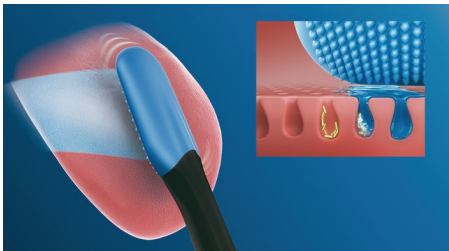

Keel täiesti puhtaks

Kogu keele korralikuks puhastamiseks peab ulatuma terve keeleni. Tänu ergonomilisele kujule on see TongueCare+ keeleharjaga

lihtne. See väike ja painduv harjapea eemaldab kõikjalt hõlpsasti halba hingeõhku põhjustavad bakterid.