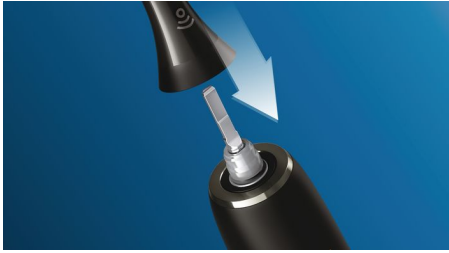

Esiletõstetud tooted

Lihne külge klõpsata

TongueCare+ keelepuhastaja muudab teie Philips Sonicare'i hambaharja kiiresti võimsaks keelepuhastajaks. Iga keeleharja saab klõpsata Philips Sonicare'i hambaharja käepideme külge nagu tavalise harjapea. Lihtne kasutada, vahetada ja puhastada – need uuenduslikud keeleharjad sobivad kõikide Philips Sonicare'i külgeklõpsatava harjapeaga hambaharja käepidemetele, mistõttu saate oma suuhooldusrutiini hõlpsasti ka keele puhastamise lisada. See sobib kõikidele Philips Sonicare'i hambaharja käepidemetele, erandiks on PowerUp Battery ja Essence.