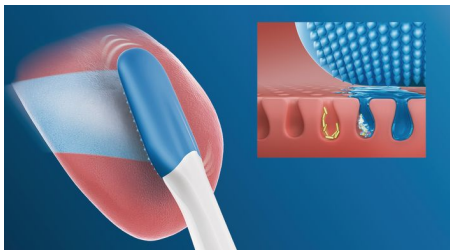

フィリップス ソニックケアでクリーンな舌に ソニックケアシリーズ唯一の舌磨きブラシ

フィリップス ソニックケア電動歯ブラシが舌磨きブラシに早変わり。200 個以上のマイクロの凹凸が舌の汚れをやさしく除去します。マウスウォッシュとの併用で息爽やかに。

毎日のお口のケアに簡単に取り入れられます

- ヘッドを取り換えるだけで歯ブラシが舌磨きブラシに早変わり
- 舌の汚れをしっかりと除去

新機能

- ブラシヘッド認識機能対応
- ミクロの凹凸
- 舌をきれいに

特長

ヘッドを取り換えるだけで歯ブラシが舌磨きブラシに早変わり

舌磨きブラシは、フィリップスソニックケアハンドルに差し込んで使用できます。使いやすく、交換して清潔に保てるため、舌の洗浄を毎日のお口のケア習慣に簡単に取り入れることができます。

舌の汚れをしっかり除去

コンパクトで柔軟なヘッドにより、口臭の原因となる汚れを奥まった部分や溝の間から簡単に除去できます。

ブラシヘッド認識機能対応

ブラシヘッドに内蔵されたRFID機能搭載のマイクロチップがハンドルと連携して、ブラシヘッドをハンドルに取り付けるだけで最適なモードと強さ

レベルを自動で設定（モード・強さはお好みで変更可能）（ダイヤモンドクリーン スマート、プロテクトクリーン対応、モード・強さはお好みで変更可能）

ミクロの凹凸

200個以上のミクロの凹凸は、舌の表面の汚れを除去するために設計されています。ミクロの凹凸が舌の溝にやさしく入り込み、舌にたまった汚れを除去します。コンパクトな形状で舌全体を快適にクリーニングします。

舌をきれいに

口臭の原因となる汚れをすばやく除去します。毎分約 31,000 回の振動が、口臭の原因となる汚れを除去し、爽やかな息に導きます。

ブラシヘッド: 舌磨き（ホワイト）2本