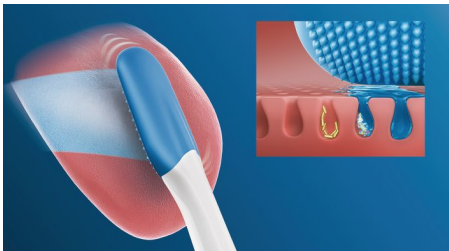

Keel täiesti puhtaks

Kogu keele korralikuks puhastamiseks peab ulatuma terve keeleni. Tänu ergonomilisele kujule on see TongueCare+ keeleharjaga

lihtne. See väike ja painduv harjapea eemaldab kõikjalt hõlpsasti halba hingeõhku põhjustavad bakterid.