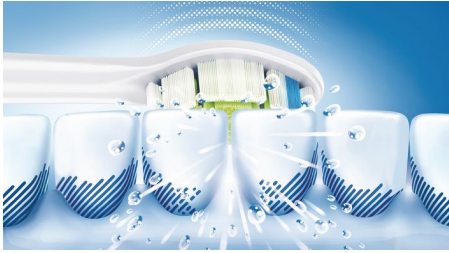

Proporciona una limpieza superior

- Cabezal de cepillado DiamondClean para disfrutar del mejor blanqueamiento de Sonicare
- La acción de limpieza dinámica de Sonicare conduce el fluido entre los dientes

Diseñado para ti

- Sistema de carga: vaso de recarga

Te guía para que sigas las recomendaciones dentales

- El temporizador de intervalos Quadpacer fomenta el cepillado completo
- El temporizador de dos minutos ayuda a garantizar el tiempo de cepillado recomendado

Destacados

Elimina hasta 7 veces más placa

Elimina hasta 7 veces más placa en las zonas de difícil acceso que un cepillo dental manual.

Mejora la salud de las encías

El cepillo dental eléctrico Philips Sonicare proporciona una limpieza óptima en las zonas interdentes y la línea de las encías para una mejora de la salud de las encías en solo dos semanas. Ofrece una limpieza superior en la zona interdental y elimina mucha más placa que un cepillo manual

Blanquea los dientes hasta dos veces más

Este cepillo dental Philips Sonicare blanquea los dientes más del doble que un cepillo dental manual en solo 1 semana. Elimina

hasta un 100 % más de manchas para obtener unos dientes más blancos en solo una semana.