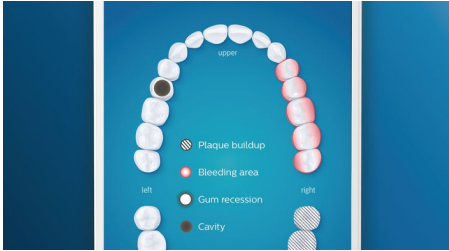

HX9949/09

ソニックケア史上最高*のブラッシング体験をあなたに！ より優れたブラッシング体験を実現

ダイヤモンドクリーン スマートは、理想的なオーラルケアを実現する高性能電動歯ブラシです。

スマートセンサーテクノロジーが各自に合ったアドバイスを提供

- ・ 磨き方をサポート
- ・ 過圧防止センサー機能
- ・ ハンドルの動かしすぎを検知してお知らせ
- ・ 仕上げ磨き機能
- ・ 問題がある箇所に注目、目標を設定

直感的なブラッシング体験

- ・ ブラシヘッド認識機能
- ・ 5つのモード、3段階の強さ設定
- ・ ブラシヘッド交換お知らせ機能

特長

問題がある箇所注目、目標を設定

アプリの3D口腔マップにその箇所を示して、特に注意すべき箇所をお知らせすることができます。

磨き方をサポート

位置センサーを使用すれば、磨いた部分と磨いていない部分をいつでも確認できます。Philips Sonicare アプリで歯磨きをリアルタイムに追跡することで、隅々までしっかり磨けたことを確認するだけでなく、さらにガイドに従いしっかり歯を磨くことができます。

ハンドルの動かしすぎを検知してお知らせ

ブラッシングはハンドルに任せてしましましょう。ハンドル内蔵の動作センサーが、ハンドルの動かしすぎを検知してお知らせします。上手に磨いて、効果的なブラッシングを。

ブラシヘッド認識機能

ブラシヘッドに内蔵されたRFID機能搭載のマイクロチップがハンドルと連携して、ブラシヘッドをハンドルに取り付けるだけで最適なモードと強さレベルを自動で設定（モード・強さは好みで変更可能）

過圧防止センサー機能

歯にブラシヘッドを押しあてる強さが強すぎるとお知らせする機能です。ライトリングが紫色に点滅したら、歯にブラシヘッドを押しあてる強さをゆるめてブラッシングしてください。

仕上げ磨き機能

磨き残しがあれば、アプリの仕上げ磨き機能が教えてくれます。すべて磨いたあと、もう一度磨き残しを確認できます。

仕様

モード

3段階の強さ設定: 強, 中, 弱

クリーン: 基本のブラッシングモード