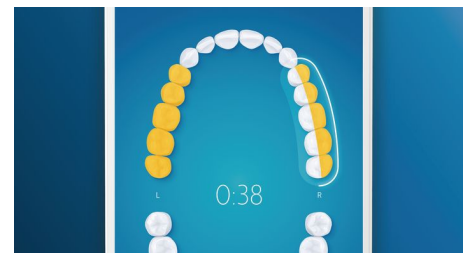

ハンドルの動かしすぎを検知してお知らせ

ブラッシングはハンドルに任せてしましましょう。ハンドル内蔵の動作センサーが、ハンドルの動かしすぎを検知してお知らせします。上手に磨いて、効果的なブラッシングを。

ブラシヘッド認識機能

ブラシヘッドに内蔵されたRFID機能搭載のマイクロチップがハンドルと連携して、ブラシヘッドをハンドルに取り付けるだけで最適なモードと強さレベルを自動で設定（モード・強さは好みで変更可能）

ブラシヘッド交換お知らせ機能

ブラシヘッドには毎回のブラッシング時間とブラシ圧が記録され、交換時期になるとハンドル下部にあるお知らせランプが光り、ブラシヘッド交換のタイミングをお知らせします（RFID内蔵ブラシヘッドを使用した場合）。

5つのモード、3段階の強さ設定

ダイヤモンドクリーンスマートは5つのブラッシングモードを搭載。クリーン（基本のブラッシングモード）、ホワイต์プラス（ステインを落とし

磨き上げる）、ガムヘルス（歯垢を落とし、歯ぐきにやさしい刺激を）、ディープクリーンプラス（心地よい振動で歯垢をしっかりと除去）、舌磨き（きれいな息が長続き）の5つのモードが、さまざまなブラッシングのニーズに対応します。ブラッシングの強さ設定も弱、中、強の3段階からお選びいただけます。

過圧防止センサー機能

歯にブラシヘッドを押しあてる強さが強すぎるとお知らせする機能です。ライトリングが紫色に点滅したら、歯にブラシヘッドを押しあてる強さをゆるめてブラッシングしてください。

仕上げ磨き機能

磨き残しがあれば、アプリの仕上げ磨き機能が教えてくれます。すべて磨いたあと、もう一度磨き残しを確認できます。

仕様

モード

3段階の強さ設定: 強, 中, 弱

クリーン: 基本のブラッシングモード

ホワイトプラス: ステインを落とし磨き上げる

ガムヘルス: 歯垢を落とし、歯ぐきにやさしい刺激を

ディープクリーンプラス: 心地よい振動で歯垢をしっかりと除去

舌磨き: きれいな息が長続き

内容

ハンドル: ダイヤモンドクリーン スマート 1本

充電器: 1個

ブラシヘッド認識機能