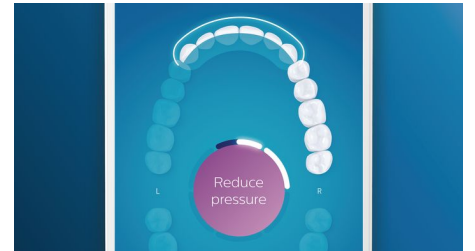

ハンドルの動かしすぎを検知してお知らせ

ブラッシングはハンドルに任せてしましましょう。ハンドル内蔵の動作センサーが、ハンドルの動かしすぎを検知してお知らせします。上手に磨いて、効果的なブラッシングを。

ブラシヘッド認識機能

ブラシヘッドに内蔵されたRFID機能搭載のマイクロチップがハンドルと連携して、ブラシヘッドをハンドルに取り付けるだけで最適なモードと強さレベルを自動で設定（モード・強さは好みで変更可能）

ブラシヘッド交換お知らせ機能

ブラシヘッドには毎回のブラッシング時間とブラシ圧が記録され、交換時期になるとハンドル下部にあるお知らせランプが光り、ブラシヘッド交換のタイミングをお知らせします（RFID内蔵ブラシヘッドを使用した場合）。

5つのモード、3段階の強さ設定

ダイヤモンドクリーンスマートは5つのブラッシングモードを搭載。クリーン（基本のブラッシングモード）、ホワイต์プラス（ステインを落とし

磨き上げる）、ガムヘルス（歯垢を落とし、歯ぐきにやさしい刺激を）、ディープクリーンプラス（心地よい振動で歯垢をしっかりと除去）、舌磨き（きれいな息が長続き）の5つのモードが、さまざまなブラッシングのニーズに対応します。ブラッシングの強さ設定も弱、中、強の3段階からお選びいただけます。

過圧防止センサー機能

歯にブラシヘッドを押しあてる強さが強すぎるとお知らせする機能です。ライトリングが紫色に点滅したら、歯にブラシヘッドを押しあてる強さをゆるめてブラッシングしてください。

仕上げ磨き機能

磨き残しがあれば、アプリの仕上げ磨き機能が教えてくれます。すべて磨いたあと、もう一度磨き残しを確認できます。

仕様

モード

3段階の強さ設定: 強, 中, 弱

クリーン: 基本のブラッシングモード

ホワイトプラス: ステインを落とし磨き上げる

ガムヘルス: 歯垢を落とし、歯ぐきにやさしい刺激を

ディープクリーンプラス: 心地よい振動で歯垢をしっかりと除去

舌磨き: きれいな息が長続き

内容

ハンドル: ダイヤモンドクリーン スマート 1本

充電器: 1個

ブラシヘッド認識機能