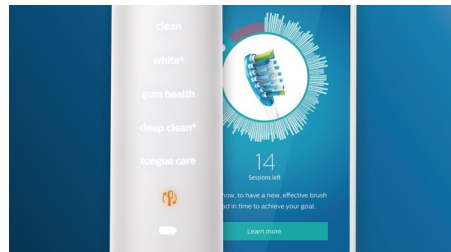

直感的なブラッシング体験

- ・ ブラシヘッド認識機能
- ・ 5つのモード、3段階の強さ設定
- ・ ブラシヘッド交換お知らせ機能

特長

問題がある箇所注目、目標を設定

アプリの3D口腔マップにその箇所を示して、特に注意すべき箇所をお知らせすることができます。

磨き方をサポート

位置センサーを使用すれば、磨いた部分と磨いていない部分をいつでも確認できます。Philips Sonicare アプリで歯磨きをリアルタイムに追跡することで、隅々までしっかり磨けたことを確認するだけでなく、さらにガイドに従いしっかり歯を磨くことができます。

ハンドルの動かしすぎを検知してお知らせ

ブラッシングはハンドルに任せてしましましょう。ハンドル内蔵の動作センサーが、ハンドルの動かしすぎを検知してお知らせします。上手に磨いて、効果的なブラッシングを。

ブラシヘッド認識機能

ブラシヘッドに内蔵されたRFID機能搭載のマイクロチップがハンドルと連携して、ブラシヘッドをハンドルに取り付けるだけで最適なモードと強さレベルを自動で設定（モード・強さは好みで変更可能）

ブラシヘッド交換お知らせ機能

ブラシヘッドには毎回のブラッシング時間とブラシ圧が記録され、交換時期になるとハンドル下部にあるお知らせランプが光り、ブラシヘッド交換のタイミングをお知らせします（RFID内蔵ブラシヘッドを使用した場合）。

5つのモード、3段階の強さ設定

ダイヤモンドクリーンスマートは5つのブラッシングモードを搭載。クリーン（基本のブラッシングモード）、ホワイต์プラス（ステインを落とし

磨き上げる）、ガムヘルス（歯垢を落とし、歯ぐきにやさしい刺激を）、ディープクリーンプラス（心地よい振動で歯垢をしっかりと除去）、舌磨き（きれいな息が長続き）の5つのモードが、さまざまなブラッシングのニーズに対応します。ブラッシングの強さ設定も弱、中、強の3段階からお選びいただけます。