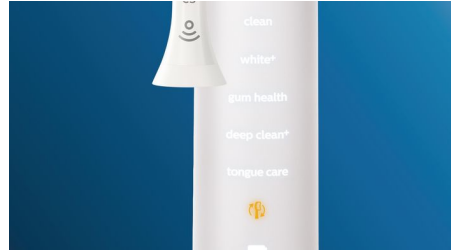

ブラシヘッド認識機能

ブラシヘッドに内蔵されたRFID機能搭載のマイクロチップがハンドルと連携して、ブラシヘッドをハンドルに取り付けるだけで最適なモードと強さレベルを自動で設定（モード・強さは好みで変更可能）