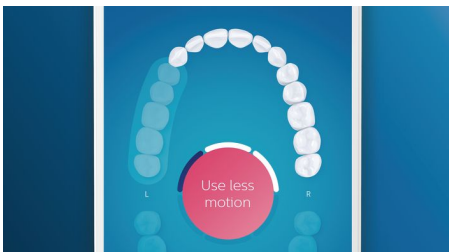

直感的なブラッシング体験

- ・ ブラシヘッド認識機能
- ・ 5つのモード、3段階の強さ設定
- ・ ブラシヘッド交換お知らせ機能

特長

問題がある箇所注目、目標を設定

アプリの3D口腔マップにその箇所を示して、特に注意すべき箇所をお知らせすることができます。

磨き方をサポート

位置センサーを使用すれば、磨いた部分と磨いていない部分をいつでも確認できます。Philips Sonicare アプリで歯磨きをリアルタイムに追跡することで、隅々までしっかり磨けたことを確認するだけでなく、さらにガイドに従いしっかり歯を磨くことができます。

ハンドルの動かしすぎを検知してお知らせ

ブラッシングはハンドルに任せてしましましょう。ハンドル内蔵の動作センサーが、ハンドルの動かしすぎを検知してお知らせします。上手に磨いて、効果的なブラッシングを。

ブラシヘッド認識機能

ブラシヘッドに内蔵されたRFID機能搭載のマイクロチップがハンドルと連携して、ブラシヘッドをハンドルに取り付けるだけで最適なモードと強さレベルを自動で設定（モード・強さは好みで変更可能）

ブラシヘッド交換お知らせ機能

ブラシヘッドには毎回のブラッシング時間とブラシ圧が記録され、交換時期になるとハンドル下部にあるお知らせランプが光り、ブラシヘッド交換のタイミングをお知らせします（RFID内蔵ブラシヘッドを使用した場合）。

5つのモード、3段階の強さ設定

ダイヤモンドクリーンスマートは5つのブラッシングモードを搭載。クリーン（基本のブラッシングモード）、ホワイต์プラス（ステインを落とし

磨き上げる）、ガムヘルス（歯垢を落とし、歯ぐきにやさしい刺激を）、ディープクリーンプラス（心地よい振動で歯垢をしっかりと除去）、舌磨き（きれいな息が長続き）の5つのモードが、さまざまなブラッシングのニーズに対応します。ブラッシングの強さ設定も弱、中、強の3段階からお選びいただけます。