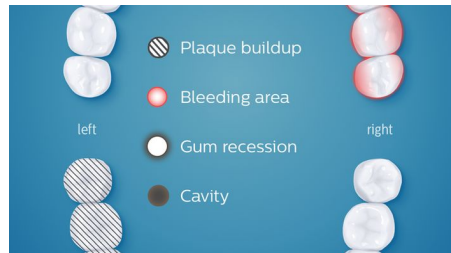

문제 부위를 집중 조명

치과 전문의의 조언을 토대로 환자들은 플라그 축적, 잇몸 손상 또는 기타 문제로 인해 추가적인 관리가 필요한 부위를 맞춤형 구강 맵에서 표시한 후 집중적으로 관리할 수 있습니다.