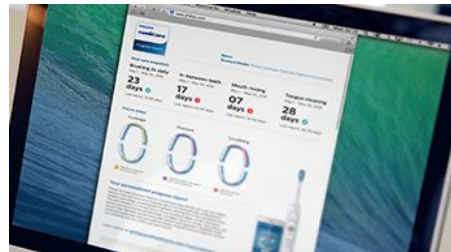

목표 설정, 진행 보고

필립스 소닉케어 앱은 환자의 맞춤 양치 데이터 내역을 보관해 양치 효과를 간편하게 검토하고 일일/장기 목표를 수립할 수 있게 해줍니다. 30일 후에 환자들은 양치 효과가 요약된 앱 진행 보고서를 생성할 수 있으며, 보고서를 이메일로 치과 전문의와 공유할 수 있도록 추가 옵션도 제공됩니다.