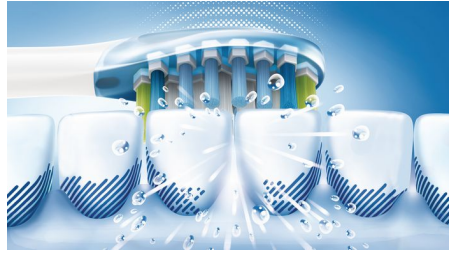

## Προσαρμόζεται στα δόντια

Η κεφαλή βουρτσίσματος AdaptiveClean είναι η μόνη ηλεκτρική κεφαλή οδοντόβουρτσας που ακολουθεί το μοναδικό σχήμα των δοντιών και των ούλων σας. Διαθέτει μαλακές και εύκαμπτες πλευρές από καουτσούκ, ενώ οι τρίχες της κεφαλής βουρτσίσματος μπορούν να προσαρμόζονται στο σχήμα της επιφάνειας του κάθε δοντιού. Μπορείτε να απολαμβάνετε έως και 4 φορές μεγαλύτερη επαφή με την επιφάνεια\* και έως και 10 φορές περισσότερη αφαίρεση της πλάκας\*\* κατά μήκος της γραμμής των ούλων και ανάμεσα στα δόντια. Βαθύς καθαρισμός ακόμη και στα πιο δύσκολα σημεία που παραμένει απαλός για τα ούλα.

## Απαλή με τα ούλα

Με μια κεφαλή βουρτσίσματος AdaptiveClean, ακόμη και ο πιο βαθύς καθαρισμός είναι ήπιος. Καθώς η οδοντόβουρτσα sonic ακολουθεί κατά μήκος τη γραμμή των ούλων, οι εύκαμπτες πλευρές της και τις τρίχες της κεφαλής βουρτσίσματος απορροφούν τυχόν υπερβολική πίεση που μπορεί να εφαρμοστεί. Ο μαλακός ιστός γύρω από τα ούλα σας προστατεύεται ακόμη κι αν βουρτσίζετε τα δόντια σας πολύ δυνατά.

## Ο πιο βαθύς καθαρισμός μας

Η πιο πρωτοποριακή κεφαλή βουρτσίσματος είναι και η κεφαλή μας που προσφέρει τον πιο βαθύ καθαρισμό. Χάρη στην ευέλικτη μορφή της, η κεφαλή βουρτσίσματος AdaptiveClean μπορεί να αφαιρέσει έως και 10 φορές περισσότερη οδοντική πλάκα από δυσπρόσιτα σημεία. Η κίνηση της κεφαλής της οδοντόβουρτσας είναι ειδικά σχεδιασμένη για να ενισχύει τη δυναμική δράση καθαρισμού της οδοντόβουρτσας sonic της Philips. Όπως κι αν βουρτσίζετε τα δόντια σας, απολαμβάνετε εξαιρετικό καθαρισμό που τον βλέπετε και τον νιώθετε.

## Μέγιστη κίνηση sonic

Η προηγμένη τεχνολογία sonic της Philips Sonicare σπρώχνει το νερό ανάμεσα στα δόντια, και οι κινήσεις της οδοντόβουρτσας καταστρέφουν την πλάκα και την καθαρίζουν προσφέροντάς σας εξαιρετικό καθαρισμό καθημερινά.