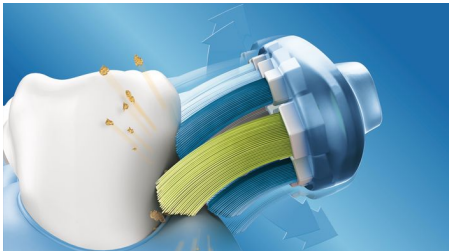

Απαλή με τα ούλα

Με μια κεφαλή βουρτσίσματος AdaptiveClean, ακόμη και ο πιο βαθύς καθαρισμός είναι ήπιος. Καθώς η οδοντόβουρτσα sonic ακολουθεί κατά μήκος τη γραμμή των ούλων, οι εύκαμπτες πλευρές της και τις τρίχες της κεφαλής βουρτσίσματος απορροφούν τυχόν υπερβολική πίεση που μπορεί να εφαρμοστεί. Ο μαλακός ιστός γύρω από τα ούλα σας προστατεύεται ακόμη κι αν βουρτσίζετε τα δόντια σας πολύ δυνατά.