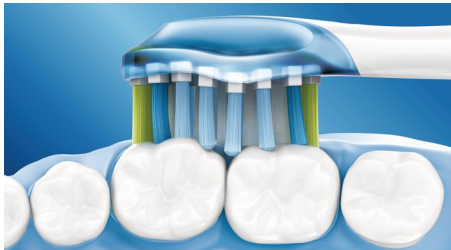

- 10 пъти по-добро отстраняване на плаката** от труднодостъпните зони

Проектирани за постигане на оптимален резултат

- Подобрена звукова технология на Philips Sonicare
- Напомнящите косъмчета гарантират най-ефективно почистване
- Работи с всички четки за зъби Philips Sonicare

Доказано подобрява здравето на устата

- Част от по-добрата всекидневна грижа за устната хигиена

Акценти

Адаптиране спрямо зъбите ви

Нашата четка за зъби AdaptiveClean е единствената електрическа четка за зъби с глава, която може да следва специфичната форма на вашите зъби и венци. С меки, огъващи се гумени страни – косъмчетата на четката могат да паснат точно на повърхността на всеки зъб. Получавате до 4 пъти повече контакт с повърхността* и до 10 пъти по-добро премахване на плаката** по продължение на целите венци и между зъбите. Дори и труднодостъпните зони са дълбоко почистени, без това да наранява венците.

Нежност за венците

Благодарение на главата за четка AdaptiveClean дори и дълбокото почистване става нежно. Докато вашата четка за зъби с акумулаторна батерия преминава покрай венците, гъбавите страни и косъмчета на четката поемат излишния натиск, който бихте могли да приложите. Меката тъкан около венците ви остава защитена, дори и ако натискате прекомерно силно.

Нашето най-дълбоко почистване

Нашата най-иновативна глава за четка е и най-дълбоко почистваща ни глава за четка до момента. Благодарение на гъбавата си форма главата за четка AdaptiveClean може да отстрани до 10 пъти повече плака от труднодостъпните зони. Движенията на главата на четката са специално разработени да подобрят динамичните почистващи движения на вашата акумулаторна четка Philips. Както и да четкате зъбите си, ще получите изключително почистване, което можете да видите и усетите.