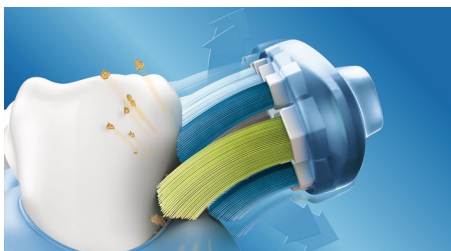

Доказано подобрява здравето на устата

- Част от по-добрата всекидневна грижа за устната хигиена

Акценти

Адаптиране спрямо зъбите ви

Нашата четка за зъби AdaptiveClean е единствената електрическа четка за зъби с глава, която може да следва специфичната форма на вашите зъби и венци. С меки, огъващи се гумени страни – косъмчетата на четката могат да паснат точно на повърхността на всеки зъб. Получавате до 4 пъти повече контакт с повърхността* и до 10 пъти по-добро премахване на плаката** по продължение на целите венци и между зъбите. Дори и труднодостъпните зони са дълбоко почистени, без това да наранява венците.

Нежност за венците

Благодарение на главата за четка AdaptiveClean дори и дълбокото почистване става нежно. Докато вашата четка за зъби с акумулаторна батерия преминава покрай венците, гъбавите страни и косъмчета на четката поемат излишния натиск, който бихте могли да приложите. Меката тъкан около венците ви остава защитена, дори и ако натискате прекомерно силно.

Нашето най-дълбоко почистване

Нашата най-иновативна глава за четка е и най-дълбоко почистваща ни глава за четка до момента. Благодарение на гъбавата си форма главата за четка AdaptiveClean може да отстрани до 10 пъти повече плака от труднодостъпните зони. Движенията на главата на четката са специално разработени да подобрят динамичните почистващи движения на вашата акумулаторна четка Philips. Както и да четкате зъбите си, ще получите изключително почистване, което можете да видите и усетите.