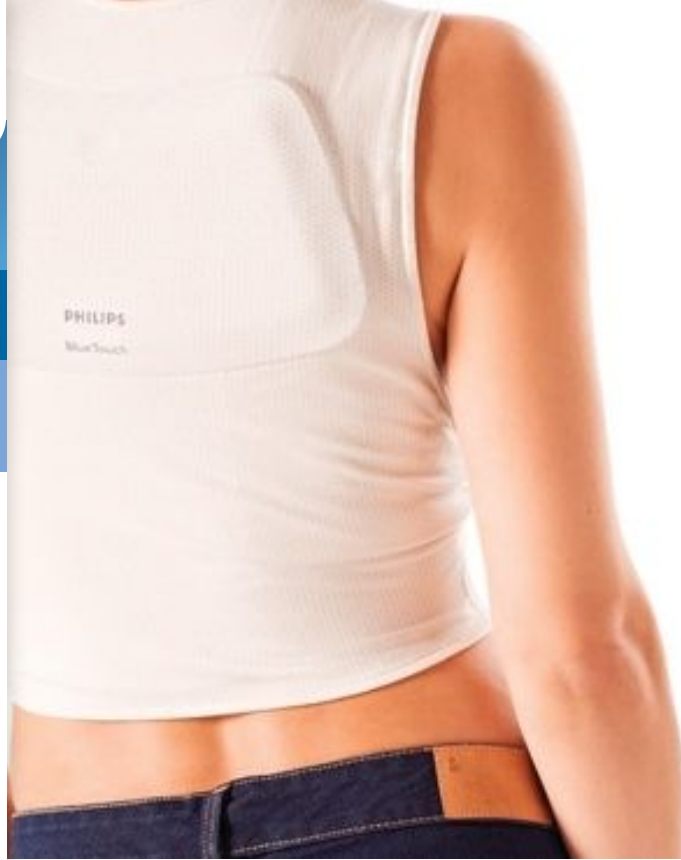

PHILIPS

Pijnverlichtende patchband
L/XL bovenrug

BlueTouch

Verstelbare ademende banden

Maat L-XL

PR3081/01

Comfortabele patchhouder voor de bovenrug

Dankzij de comfortabele, bijzonder verstelbare rugbanden kunt u de Philips BlueTouch onder uw kleren dragen. De banden zijn gemaakt van hoogwaardig textiel en zijn speciaal ontwikkeld voor de bovenrug.

Comfortabel voor thuis en onderweg

- Draag het thuis en onderweg

Kenmerken

Comfortabel voor thuis en onderweg

De Philips BlueTouch kan op een comfortabele manier onder uw kleren worden gedragen.

Draag het altijd, zowel thuis als onderweg.

Specificaties

In verschillende maten leverbaar

Verkrijgbaar in S-M en L-XL

DriRelease® stof

Ademend

Huidvriendelijke stof

Hoog zweetabsorberend vermogen