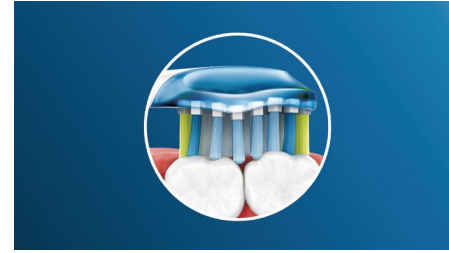

## การทำความสะอาดที่ชอกชอนเป็นพิเศษ

โหมด Deep Clean ของเราหมายความว่า คุณจะสามารถเน้นไปที่จุดที่คุณต้องการได้อย่างแท้จริง ด้วยการให้ความเอาใจใส่เป็นพิเศษ เราได้ผสมผสานการเคลื่อนไหวของแปรงที่ไม่เหมือนใครของเราด้วยเวลาการแปรงที่ยาวนานขึ้นอีก 3 นาที ทำให้ฟันของคุณสะอาดล้ำลึกอย่างแท้จริง

## เทคโนโลยี Philips Sonicare

การสั่นด้วยคลื่นโซนิคอันทรงพลังจะเปลี่ยนยาสีฟันของคุณให้เป็นฟองทำความสะอาดคราบหินปูน และจะกระจายฟองไประหว่างซอกฟันและร่องเหงือกของคุณ ในขณะที่เดียวกัน ฟันของคุณจะสัมผัสสัมผัสการขัด 62,000 ครั้งที่นุ่มนวลแต่มีประสิทธิภาพ คุณจะได้รับการทำความสะอาดที่เทียบเท่าการแปรงด้วยแปรงสีฟันปกติทั้งเดือนภายในเวลาแค่ 2 นาที

## ฟันสะอาดสุขภาพดียิ่งขึ้นสูงสุด 2 เท่า

ช่องเสียบบนหัวแปรง AdaptiveClean เพื่อการทำความสะอาดที่ลึกและนุ่มนวลซึ่งทำให้เหงือกของคุณมีสุขภาพดีขึ้น 2 เท่า มากกว่าการแปรงฟันปกติทั่วไป ยางนุ่มที่ด้านข้างจะยึดหยุ่นไปตามร่องฟันและเหงือกของคุณซึ่งช่วยลดแรงกด ขนแปรงสามารถเข้าถึงส่วนที่ลึกระหว่างซอกฟันได้ทำให้คุณรู้สึกสบาย และทำให้ฟันสะอาดล้ำลึก