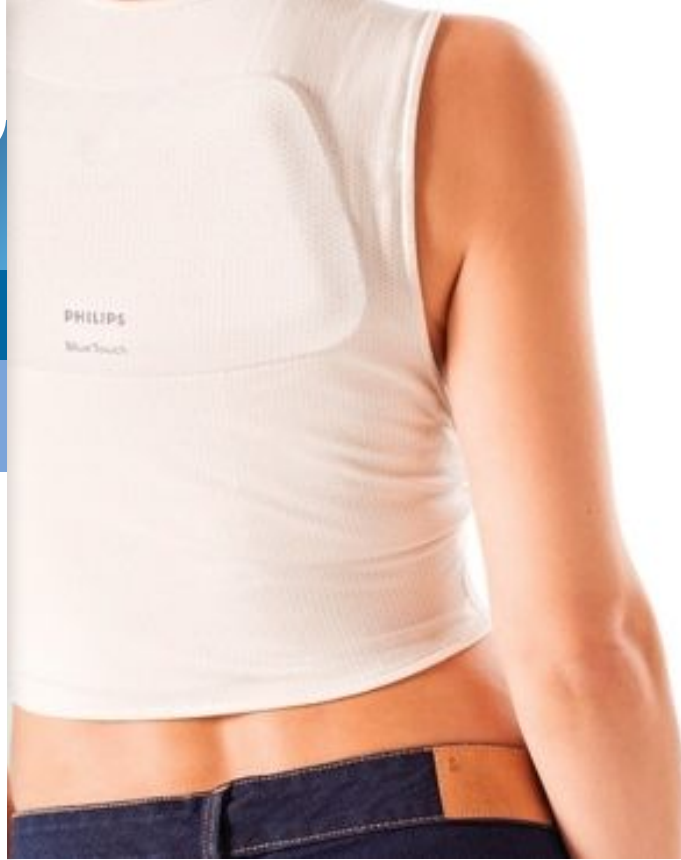

PHILIPS

Pijnverlichtende patchband
S/M bovenrug

BlueTouch

Verstelbare ademende banden

Maat S-M

PR3081/00

Comfortabele patchhouder voor de bovenrug

Dankzij de comfortabele, afzonderlijk verstelbare rugbanden kunt u de Philips BlueTouch onder uw kleren dragen. De banden zijn gemaakt van hoogwaardig textiel en zijn speciaal ontwikkeld voor de bovenrug.

Comfortabel voor thuis en onderweg

- Draag het thuis en onderweg

Kenmerken

Comfortabel voor thuis en onderweg

De Philips BlueTouch kan op een comfortabele manier onder uw kleren worden gedragen.

Draag het altijd, zowel thuis als onderweg.

Specificaties

In verschillende maten leverbaar

Verkrijgbaar in S-M en L-XL

DriRelease® stof

Ademend

Huidvriendelijke stof

Hoog zweetabsorberend vermogen