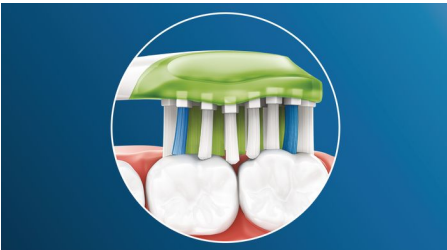

- Išbandyta, kad patenkintų burnos sveikatos poreikius
- Įstatoma galvutė, kad galėtumėte lengvai pakeisti
- Visada žinokite, kada laikas keisti. Visada valykitės veiksmingai.

Ypatybės

Baltesni dantys, greitai

„Philips Sonicare Premium White“ šepetėlio galvutės centre esantys tankūs šereliai atlieka sunkų darbą, kad pašalintų apnašas ir kasdienes paviršines dėmes, atsirandančias nuo maisto ir gėrimų. Dėl lanksčių šonų šereliai prisitaiko prie unikalios dantų ir dantenų formos, kad valymas būtų gilus, o šypsena taptų baltesnė vos per 3 dienas.

Prisitaikanti valymo technologija

Išsivalysite dantis patenkindami asmeninius poreikius kaskart naudodami mūsų prisitaikančią valymo technologiją. Dėl minkštų, lanksčių guminių šonų „Premium White“ prisitaiko prie unikalios burnos kontūro. Mūsų šereliai prisitaiko prie dantenų ir dantų, todėl kontaktinis paviršius yra 4 kartus didesnis**, nei giliai valant su įprasta šepetėlio galvute net sunkiai pasiekiamose vietose. Su prisitaikančia valymo technologija švelniai valysite pagal dantenų liniją. Ši technologija absorbuoja per didelį spaudimą valant ir taiko patobulintą šlavimo judesį, kad pojūtis burnoje būtų unikalus, o burna švaresnė.