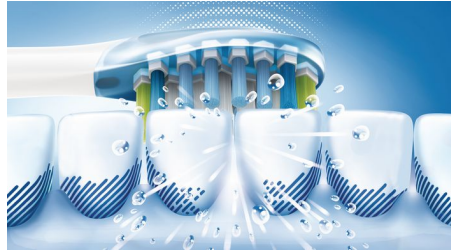

## S'adapte à vos dents

Notre tête de brosse AdaptiveClean est la seule tête de brosse à dents électrique capable de suivre la forme unique de vos dents et de vos gencives. Elle est dotée de côtés doux et souples en caoutchouc et de brins s'adaptant à la surface de chaque dent. Vous obtenez ainsi jusqu'à 4x plus de surface de contact\*, ce qui vous permet d'éliminer jusqu'à 10x plus de plaque dentaire\*\* le long des gencives et entre les dents. Même les zones difficiles d'accès bénéficient d'un nettoyage en profondeur qui respecte les gencives.

## Respecte les gencives

Avec la tête de brosse AdaptiveClean, même le brossage le plus en profondeur reste doux pour les gencives. Les côtés flexibles et les brins de la tête de brosse absorbent les éventuels excès de pression que vous pourriez exercer en maniant votre brosse à dents le long des gencives. Les tissus mous autour de vos gencives sont protégés, même si vous vous brossez les dents trop vigoureusement.

## Un brossage en profondeur

La plus innovante de nos têtes de brosse est également celle qui offre le nettoyage le plus en profondeur. Grâce à ses côtés flexibles, la brosse AdaptiveClean permet d'éliminer jusqu'à 10x plus de plaque dentaire dans les zones difficiles d'accès. Le mouvement de la tête de brosse est spécialement conçu pour améliorer l'action de nettoyage dynamique de votre brosse à dents Sonicare Philips Sonicare. Quelle que soit la façon dont vous vous brossez les dents, vous obtenez une propreté exceptionnelle visible et perceptible.