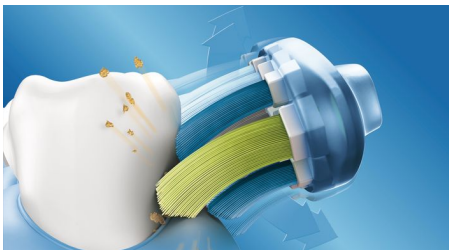

Respecte les gencives

Avec la tête de brosse AdaptiveClean, même le brossage le plus en profondeur reste doux pour les gencives. Les côtés flexibles et les brins de la tête de brosse absorbent les éventuels excès de pression que vous pourriez exercer en maniant votre brosse à dents le long des gencives. Les tissus mous autour de vos gencives sont protégés, même si vous vous brossez les dents trop vigoureusement.