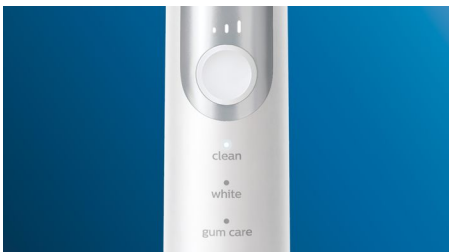

歯ぐきにやさしく、歯垢に強く。電動歯ブラシはさらに進化した。

約1週間で歯に自然な白さをもたらします。*

過圧防止センサーで歯ぐきにやさしく磨く。

お口の健康を推進

- ・ 自然な白い歯に
- ・ やさしく安心

ブラッシングを最適化

- ・ お好みの磨き方が選べる

新機能

- ・ 音波水流
- ・ 強すぎるブラッシングをお知らせ
- ・ ブラシヘッド認識機能
- ・ ブラシヘッド交換お知らせ機能

使いやすさ重視の設計

- ・ 一定の間隔でお知らせするカドペーサータイマー
- ・ USB充電トラベルケースでいつでも充電可能

特長

自然な白い歯に

密集した中央のステイン除去ブラシが、わずか1週間でステインを落として自然な白い歯に導きます。*

お好みの磨き方が選べる

3つのモードと3段階の強さ設定から、お好みに合わせてカスタマイズできます。クリーンモードは通常ブラッシング、ホワイトモードはステインの除去に効果的です。ガムケアモードは、クリーンモードに歯と歯ぐきの境目を磨くモードを追加した3分間のモードです。強さ設定は、強・中・弱の3段階からお選びいただけます。

ブラシヘッド認識機能

ブラシヘッドに内蔵されたRFID機能搭載のマイクロチップがハンドルと連携して、ブラシヘッドをハンドルに取り付けるだけで最適なモードと強さレベルを自動で設定（モード・強さはお好みで変更可能）

ブラシヘッド交換お知らせ機能

ブラシヘッドには毎回のブラッシング時間とブラシ圧が記録され、交換時期になるとハンドル下部にあるお知らせランプが光り、ブラシヘッド交換のタイミングをお知らせします（RFID内蔵ブラシヘッドを使用した場合）。

一定の間隔でお知らせするカドペーサータイマー

磨き時間をタイマーでお知らせ。歯と歯ぐきの上下・表裏の4つのセクションを均等にブラッシングできます。

USB充電トラベルケースでいつでも充電可能

USB端子でパソコンからも充電できるトラベルケース付き。持ち運べるだけでなく充電もできるので長期の旅行や出張にも便利です。

仕様

モード

クリーン: 歯をキレイに
ホワイト: 自然な白さへ
ガムケア: 歯ぐきをやさしくケア
3段階の強さ設定: 弱, 中, 強