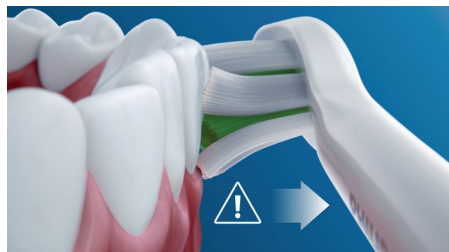

やさしく安心

音波水流は、矯正器具、歯科補綴物（詰め物、クラウン、ラミネートベニア）にも適しており、虫歯対策や歯周病対策にも使用でき、やさしく磨きます。

音波水流

1分間に約31,000回の高速振動と幅広い振幅の組み合わせにより音波水流を発生。歯間と歯肉縁もしっかりとやさしく磨きます。

強すぎるブラッシングをお知らせ

歯と歯ぐきへの圧力を感知。ハンドルに振動で伝えて、歯と歯ぐきをやさしくブラッシングできます。

ブラシヘッド認識機能

ブラシヘッドに内蔵されたRFID機能搭載のマイクロチップがハンドルと連携して、ブラシヘッドをハンドルに取り付けるだけで最適なモードと強さレベルを自動で設定（モード・強さはお好みで変更可能）

ブラシヘッド交換お知らせ機能

ブラシヘッドには毎回のブラッシング時間とブラシ圧が記録され、交換時期になるとハンドル下部にあるお知らせランプが光り、ブラシヘッド交換のタイミングをお知らせします（RFID内蔵ブラシヘッドを使用した場合）。

一定の間隔でお知らせするカドペーサータイマー

磨き時間をタイマーでお知らせ。歯と歯ぐきの上下・表裏の4つのセクションを均等にブラッシングできます。

USB充電トラベルケースでいつでも充電可能

USB端子でパソコンからも充電できるトラベルケース付き。持ち運べるだけでなく充電もできるので長期の旅行や出張にも便利です。

仕様

モード

クリーン: 歯をキレイに
ホワイト: 自然な白さへ
ガムケア: 歯ぐきをやさしくケア
3段階の強さ設定: 弱, 中, 強