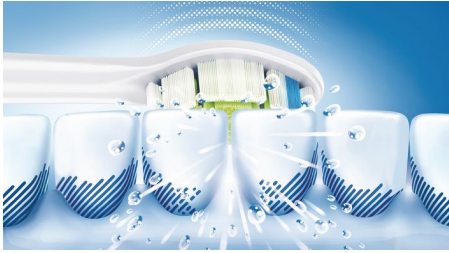

Tehokas puhdistus

- DiamondClean-harjaspäät, Sonicaren tehokkainta valkaisua
- Dynaaminen Sonicare puhdistus ohjaa nesteen hampaiden välitse

Suunniteltu sinua varten

- Kaksi lataustapaa: lasinen laturi ja kuljetuslaukku.

Poistaa hankalista kohdista jopa 7 kertaa enemmän plakkia kuin tavallinen hammasharja.

Parantaa ienterveyttä

Philips Sonicare -sähköhammasharjan hammasvälien ja ienrajojen optimaalinen puhdistus kohentaa ikenien terveyttä jo kahdessa viikossa. Puhdistaa hammasvälit tehokkaasti ja poistaa huomattavasti enemmän plakkia tavalliseen hammasharjaan verrattuna.