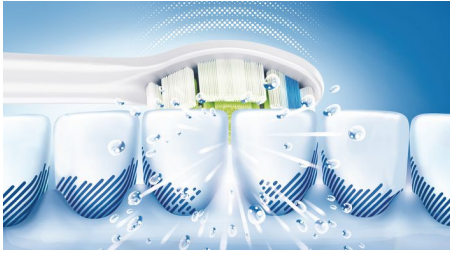

Istaknute znač.

Uklanja do 7 puta više naslaga

Uklanja do 7 puta više naslaga s teško dostupnih mjesta u odnosu na običnu četkicu za zube.