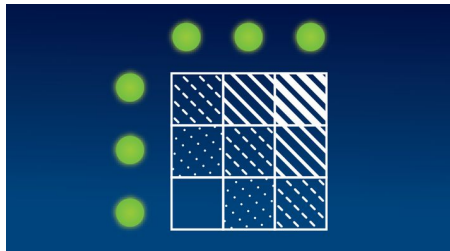

1人1人に合ったブラッシング方法

3段階の強さ設定と3つのクリーニングモードがあるので、1人1人に合った最適なブラッシングの快適性と性能を得ることができ、習慣順守が容易になります。3分間のディープクリーンモードでは届きにくい部分もしっかり洗浄できるため、トラブルのある箇所特に注意して磨きたいときに最適です。