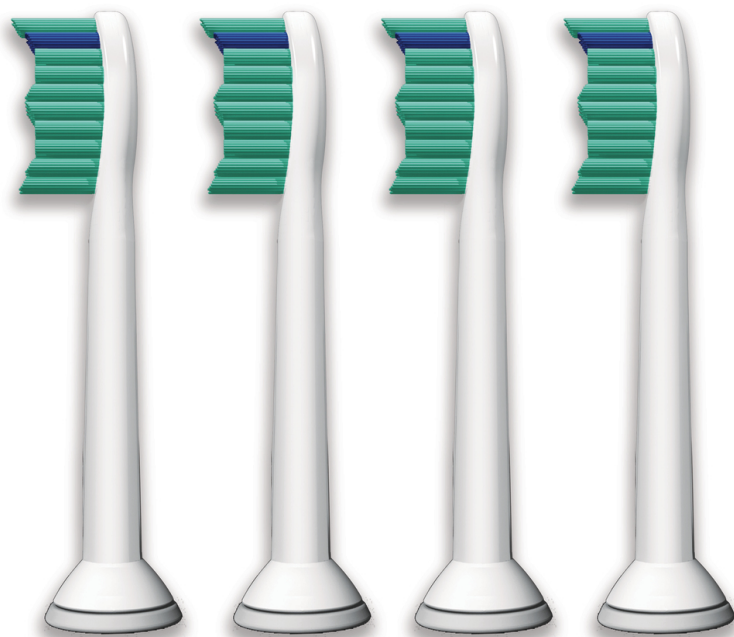

PHILIPS

sonicare

Standard soniske
tannbørstehoder

ProResults

4-pakning

HX6014/33

Total rengjøring

Et større overflateområde og bølgeformede buster rengjør og masserer tennene og tannkjøttet.

Skikkelig ren følelse i munnen

- Vinklede, radielltrimmede børstehår utvider området som dekkes
- Børstehår med konturer passer til den naturlige formen til tennene dine
- Børstehodets utforming gir størst mulig sonisk bevegelse

Utformet for å gi optimal ytelse

- Påminnelsesbørstehår sørger for at du får en effektiv rengjøring

Et børstehode som passer til ulike håndtak

- Børstehode som klikkes på plass

Høydepunkter

Børstehode som klikkes på plass

Enkel plassering av børstehode og rengjøring av håndtaket

Vinklede radielltrimmede børstehår

Den kurvede overflaten som skapes av vinklede, radielltrimmede børstehår bidrar til å opprettholde kontakten med overflatene til tennene og gummen ved at børstehodet dreies, noe som dekker et større område uten å øke størrelsen på børstehodet.