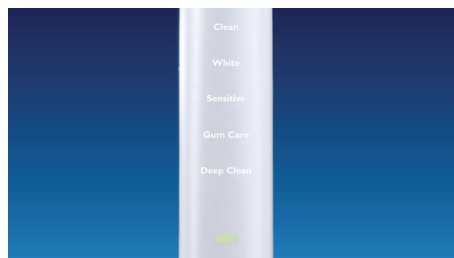

Превосходная тщательная чистка

Режим Deep Clean (Глубокая чистка) позволяет уделить особое внимание отдельным участкам, обеспечивая тщательную чистку. Благодаря уникальным движениям насадки и увеличенному до 3 минут времени чистки гарантировано тщательное очищение зубов.