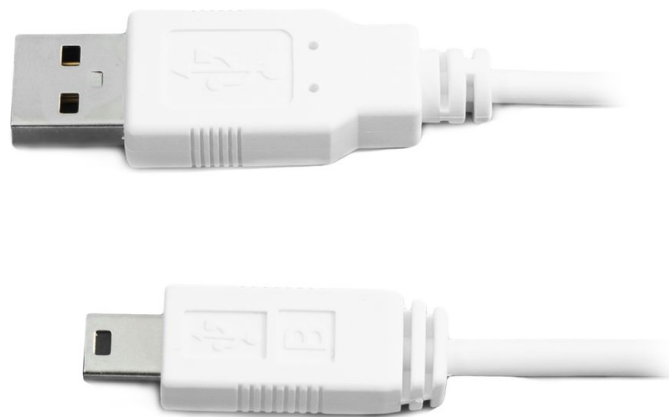

# PHILIPS

Câble USB pour  
boîtier de voyage

DiamondClean

CRP248

## Pour charger votre brosse à dents en déplacement

Les produits correspondants sont dans l'onglet Caractéristiques techniques

La brosse à dents Sonicare DiamondClean est d'une efficacité inégalée. Le câble USB permet de connecter le boîtier de voyage et de charge de votre DiamondClean à votre portable ou à une prise secteur.