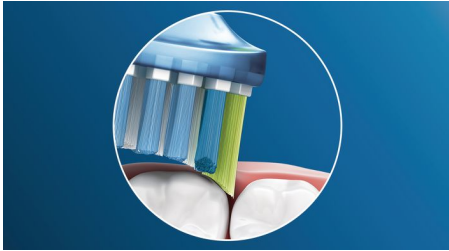

HX9322/43

手磨きの最大 10 倍の歯垢除去力*

優れたステイン除去効果を誇るフィリップスソニックケア充電式電動歯ブラシ

優れた歯垢除去力とステイン除去を誇る、エレガントなデザインのダイヤモンドクリーンディープクリーンエディション

優れた洗浄能力

- ・ 歯垢をしっかり除去
- ・ 歯垢を掻き出すディープクリーンモード
- ・ 磨きにくい場所にも届く

お口の健康を推進

- ・ ディープクリーン、センシティブなど、5つのモードから選べる
- ・ 安心してブラッシング
- ・ 音波水流

使いやすさ重視の設計

- ・ タイマーで2分のブラッシング時間をお知らせ
- ・ ソニックケアに慣れていただくためのイージースタート機能

特長

歯垢をしっかり除去

ゴム素材の柔軟な形状により、届きにくい部分の歯垢も最大 10 倍除去*。歯と歯ぐきの間に沿ってしっかり磨けます。

ディープクリーン、センシティブなど、5つのモードから選べる

クリーンモード（歯をキレイに）、ホワイトモード（自然な白さへ）、センシティブモード（歯と歯ぐきにやさしい）、ガムケアモード（歯ぐきをケア）、ディープクリーンモード（歯をやさしくケアしながら歯垢を掻き出す）の 5 つのモードがさまざまなブラッシングのニーズに対応します。

歯垢を掻き出すディープクリーンモード

磨き残しやすい箇所、トラブルがある箇所がある方に最適なモード。洗浄する動きと心地よく刺激する動きが交互に作動。爽快なお口の洗浄を体験

できます。歯ぐきをやさしくケアしながら、歯周病や歯肉炎の原因となる歯垢（プラーク）がたまりやすい箇所を効果的に磨き上げます。

タイマーで 2 分のブラッシング時間をお知らせ

約 2 分間で歯をしっかり磨くことができます。カドペーサー機能は、口腔内の上下・表裏 4 箇所を均等にブラッシングできるようタイマーでお知らせします。スマートタイマー機能は、専門家が推奨する 2 分間のブラッシング時間をお知らせします。