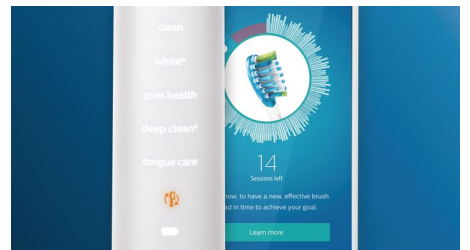

200個以上のマイクロの凹凸が舌の汚れをやさしく除去し、口臭をケアします。

問題がある箇所注目、目標を設定

アプリの3D口腔マップにその箇所を示して、特に注意すべき箇所をお知らせすることができます。

磨き方をサポート

位置センサーを使用すれば、磨いた部分と磨いていない部分をいつでも確認できます。Philips Sonicare アプリで歯磨きをリアルタイムに追跡することで、隅々までしっかり磨けたことを確認するだけでなく、さらにガイドに従いしっかり歯を磨くことができます。

ハンドルの動かしすぎを検知してお知らせ

ブラッシングはハンドルに任せてしましましょう。ハンドル内蔵の動作センサーが、ハンドルの動かしすぎを検知してお知らせします。上手に磨いて、効果的なブラッシングを。

ブラシヘッド認識機能

ブラシヘッドに内蔵されたRFID機能搭載のマイクロチップがハンドルと連携して、ブラシヘッドをハンドルに取り付けるだけで最適なモードと強さを自動で設定（モード・強さはお好みで変更可能）

ブラシヘッド交換お知らせ機能

ブラシヘッドには毎回のブラッシング時間とブラシ圧が記録され、交換時期になるとハンドル下部にあるお知らせランプが光り、ブラシヘッド交換のタイミングをお知らせします（RFID内蔵ブラシヘッドを使用した場合）。

仕様

モード

3段階の強さ設定: 強, 中, 弱

クリーン: 基本のブラッシングモード

ホワイトプラス: スタインを落とし磨き上げる

ガムヘルス: 歯垢を落とし、歯ぐきにやさしい刺激を