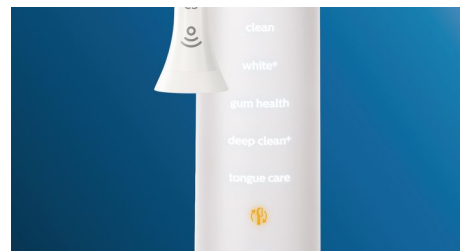

ブラシヘッド認識機能

ブラシヘッドに内蔵されたRFID機能搭載のマイクロチップがハンドルと連携して、ブラシヘッドをハンドルに取り付けるだけで最適なモードと強さを自動で設定（モード・強さはお好みで変更可能）