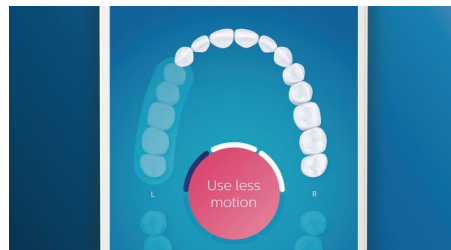

- ・ 磨き方をサポート
- ・ 過圧防止センサー
- ・ ハンドルの動かしすぎを検知してお知らせ
- ・ 仕上げ磨き機能
- ・ 問題がある箇所に注目、目標を設定

直感的なブラッシング体験

- ・ ブラシヘッド認識機能
- ・ 5つのモード、3段階の強さ設定
- ・ ブラシヘッド交換お知らせ機能

特長

歯垢をしっかり除去

高い歯垢除去力を体験するには、プレミアムクリーンブラシヘッドを取り付けましょう。ゴム製の柔軟な側部が歯と歯ぐきにフィットし、歯に触れる表面積が最大4倍**に。届きにくい部分の歯垢も最大10倍***除去することができます。

歯ぐきをケア

歯ぐきの健康を推進するには、プレミアムガムケアブラシヘッドを取り付けましょう。丸いカットで歯列にフィットし歯ぐきに優しく、やわらかな毛先で歯肉縁上の歯垢を除去します。

自然な白い歯へ

歯の表面のステインを除去し、白い歯で輝く笑顔を手に入れるには、プレミアムホワイトブラシヘッドを取り付けましょう。密集した中央のステイン除去ブラシが、ステインを落として自然な白い歯に導きます。

舌磨きブラシヘッド

200個以上のマイクロの凹凸が舌の汚れをやさしく除去し、口臭をケアします。

問題がある箇所注目、目標を設定

アプリの3D口腔マップにその箇所を示して、特に注意すべき箇所をお知らせすることができます。

磨き方をサポート

位置センサーを使用すれば、磨いた部分と磨いていない部分をいつでも確認できます。Philips Sonicare アプリで歯磨きをリアルタイムに追跡することで、隅々までしっかり磨けたことを確認するだけでなく、さらにガイドに従いしっかり歯を磨くことができます。

ハンドルの動かしすぎを検知してお知らせ

ブラッシングはハンドルに任せてしましましょう。ハンドル内蔵の動作センサーが、ハンドルの動かしすぎを検知してお知らせします。上手に磨いて、効果的なブラッシングを。

ブラシヘッド認識機能

ブラシヘッドに内蔵されたRFID機能搭載のマイクロチップがハンドルと連携して、ブラシヘッドをハンドルに取り付けるだけで最適なモードと強さを自動で設定（モード・強さはお好みで変更可能）