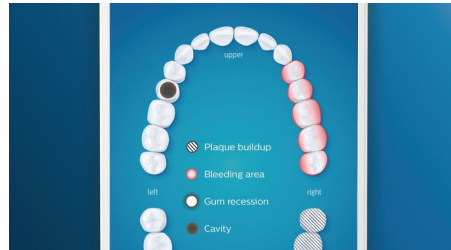

- ・ 磨き方をサポート
- ・ 過圧防止センサー
- ・ ハンドルの動かしすぎを検知してお知らせ
- ・ 仕上げ磨き機能
- ・ 問題がある箇所に注目、目標を設定

直感的なブラッシング体験

- ・ ブラシヘッド認識機能
- ・ 5つのモード、3段階の強さ設定
- ・ ブラシヘッド交換お知らせ機能

特長

歯垢をしっかり除去

高い歯垢除去力を体験するには、プレミアムクリーンブラシヘッドを取り付けましょう。ゴム製の柔軟な側部が歯と歯ぐきにフィットし、歯に触れる表面積が最大4倍**に。届きにくい部分の歯垢も最大10倍***除去することができます。

歯ぐきをケア

歯ぐきの健康を推進するには、プレミアムガムケアブラシヘッドを取り付けましょう。丸いカットで歯列にフィットし歯ぐきに優しく、やわらかな毛先で歯肉縁上の歯垢を除去します。

自然な白い歯へ

歯の表面のステインを除去し、白い歯で輝く笑顔を手に入れるには、プレミアムホワイトブラシヘッドを取り付けましょう。密集した中央のステイン除去ブラシが、ステインを落として自然な白い歯に導きます。

舌磨きブラシヘッド

200個以上のマイクロの凹凸が舌の汚れをやさしく除去し、口臭をケアします。

問題がある箇所注目、目標を設定

アプリの3D口腔マップにその箇所を示して、特に注意すべき箇所をお知らせすることができます。

磨き方をサポート

位置センサーを使用すれば、磨いた部分と磨いていない部分をいつでも確認できます。Philips Sonicare アプリで歯磨きをリアルタイムに追跡することで、隅々までしっかり磨けたことを確認するだけでなく、さらにガイドに従いしっかり歯を磨くことができます。

ハンドルの動かしすぎを検知してお知らせ

ブラッシングはハンドルに任せてしましましょう。ハンドル内蔵の動作センサーが、ハンドルの動かしすぎを検知してお知らせします。上手に磨いて、効果的なブラッシングを。

ブラシヘッド認識機能

ブラシヘッドに内蔵されたRFID機能搭載のマイクロチップがハンドルと連携して、ブラシヘッドをハンドルに取り付けるだけで最適なモードと強さを自動で設定（モード・強さはお好みで変更可能）