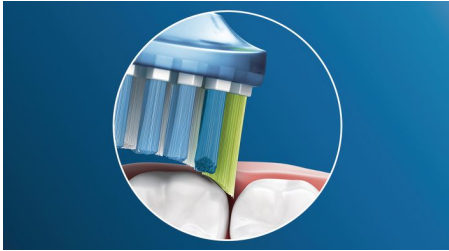

HX9331/08

手磨きの最大 10 倍の歯垢除去力*

優れたステイン除去効果を誇る充電式電動歯ブラシ

優れた歯垢除去力とステイン除去を誇る、エレガントなデザインのダイヤモンドクリーン ディープクリーン エディション

優れた洗浄能力

- ・ 歯垢をしっかり除去
- ・ 歯垢を掻き出すディープクリーンモード
- ・ 磨きにくい場所にも届く

お口の健康を推進

- ・ ディープクリーン、センシティブなど、5つのモードから選べる
- ・ 安心してブラッシング
- ・ 音波水流

使いやすさ重視の設計

- ・ タイマーで2分のブラッシング時間をお知らせ
- ・ ソニックケアに慣れていただくためのイージースタート機能

特長

歯垢をしっかり除去

ゴム素材の柔軟な形状により、届きにくい部分の歯垢も最大 10 倍除去*。歯と歯ぐきの間に沿ってしっかり磨けます。

ディープクリーン、センシティブなど、5つのモードから選べる

クリーンモード（歯をキレイに）、ホワイトモード（自然な白さへ）、センシティブモード（歯と歯ぐきにやさしい）、ガムケアモード（歯ぐきをケア）、ディープクリーンモード（歯をやさしくケアしながら歯垢を掻き出す）の 5 つのモードがさまざまなブラッシングのニーズに対応します。

歯垢を掻き出すディープクリーンモード

磨き残しやすい箇所、トラブルがある箇所がある方に最適なモード。洗浄する動きと心地よく刺激する動きが交互に作動。爽快なお口の洗浄を体験

できます。歯ぐきをやさしくケアしながら、歯周病や歯肉炎の原因となる歯垢（プラーク）がたまりやすい箇所を効果的に磨き上げます。

タイマーで 2 分のブラッシング時間をお知らせ

約 2 分間で歯をしっかり磨くことができます。カドペーサー機能は、口腔内の上下・表裏 4 箇所を均等にブラッシングできるようタイマーでお知らせします。スマートタイマー機能は、専門家が推奨する 2 分間のブラッシング時間をお知らせします。