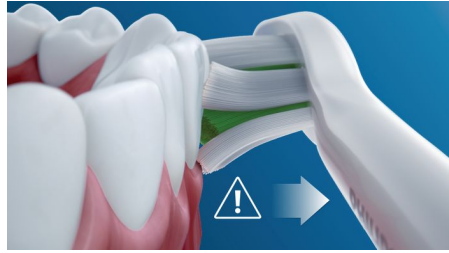

手磨きより多くの歯垢を除去

過圧防止センサーで歯ぐきにやさしく磨く。

お口の健康を推進

- ・ 歯垢をしっかり除去
- ・ やさしく安心

新機能

- ・ 強すぎるブラッシングをお知らせ
- ・ 音波水流

使いやすさ重視の設計

- ・ ソニックケアに慣れていただくためのイージースタート機能
- ・ 一定の間隔でお知らせするカドパーサータイマー
- ・ ブラシヘッド交換お知らせ機能

特長

歯垢をしっかり除去

密集した高品質の毛先が歯肉縁上の歯垢を除去し、歯ぐきの健康を推進。また、湾曲した毛先は奥歯にも簡単に届きます。

やさしく安心

音波水流は、矯正器具、歯科補綴物（詰め物、クラウン、ラミネートベニア）にも適しており、虫歯対策や歯周病対策にも使用でき、やさしく磨きます。

音波水流

1分間に約 31,000 回の高速振動と幅広い振幅の組み合わせにより音波水流を発生。歯間と歯肉縁もしっかりとやさしく磨きます。

強すぎるブラッシングをお知らせ

歯と歯ぐきへの圧力を感知。ハンドルに振動で伝えて、歯と歯ぐきをやさしくブラッシングできます。

ブラシヘッド交換お知らせ機能

ブラシヘッドには毎回のブラッシング時間とブラシ圧が記録され、交換時期になるとハンドル下部にあるお知らせランプが光り、ブラシヘッド交換のタイミングをお知らせします（RFID内蔵ブラシヘッドを使用した場合）。

ソニックケアに慣れていただくためのイージースタート機能