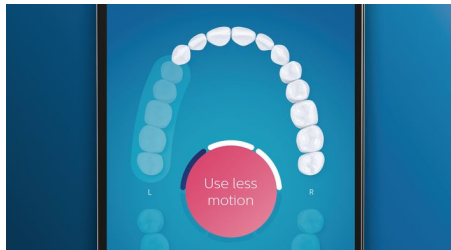

- ・ 磨き方をサポート
- ・ 問題がある箇所に注目、目標を設定
- ・ 過圧防止センサー機能
- ・ ハンドルの動かしすぎを検知してお知らせ
- ・ 磨き残しを見つけてしっかり磨き上げる

ブラッシングを最適化

- ・ ブラシヘッド認識機能
- ・ ブラシヘッド交換時期お知らせ機能
- ・ 5つのモード、3段階の強さ設定

asimpleswitch.com

特長

歯垢をしっかり除去

高い歯垢除去力を体験するには、プレミアムクリーンブラシヘッドを取り付けましょう。ゴム製の柔軟な側部が歯と歯ぐきにフィットし、歯に触れる表面積が最大4倍に。^{*5} 届きにくい部分の歯垢も最大10倍除去することができます。^{*2}

歯ぐきをケア

歯ぐきの健康を推進するには、プレミアムガムケアブラシヘッドを取り付けましょう。丸いカットで歯列にフィットし歯ぐきに優しく、やわらかな毛先で歯肉縁上の歯垢を除去します。

自然な白い歯へ

歯の表面のステインを除去し、白い歯で輝く笑顔を手に入れるには、プレミアムホワイトブラシヘッドを取り付けましょう。密集した中央のステイン除去ブラシが、ステインを落として自然な白い歯に導きます。

舌磨きブラシヘッド

200個以上のマイクロの凹凸が舌の汚れをやさしく除去し、口臭をケアします。

問題がある箇所に注目、目標を設定

アプリの3D口腔マップにその箇所を示して、特に注意すべき箇所をお知らせすることができます。

磨き方をサポート

位置センサーを使用すれば、磨いた部分と磨いていない部分をいつでも確認できます。Philips Sonicare アプリで歯磨きをリアルタイムに追跡することで、隅々までしっかり磨けたことを確認するだけでなく、さらにガイドに従いしっかり歯を磨くことができます。

ハンドルの動かしすぎを検知してお知らせ

ブラッシングはハンドルに任せてしまいましょう。ハンドル内蔵の動作センサーが、ハンドルの動かしすぎを検知してお知らせします。上手に磨いて、効果的なブラッシングを。

ブラシヘッド認識機能

ブラシヘッドに内蔵されたRFID機能搭載のマイクロチップがハンドルと連携して、ブラシヘッドをハンドルに取り付けるだけで最適なモードと強さレベルを自動で設定（モード・強さは好みで変更可能）