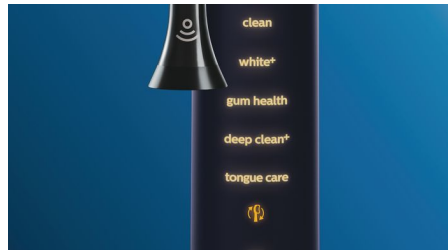

歯ぐきをケア

歯ぐきの健康を推進するには、プレミアムガムケアブラシヘッドを取り付けましょう。丸いカットで歯列にフィットし歯ぐきに優しく、やわらかな毛先で歯肉縁上の歯垢を除去します。

自然な白い歯へ

歯の表面のステインを除去し、白い歯で輝く笑顔を手に入れるには、プレミアムホワイトブラシヘッドを取り付けましょう。密集した中央のステイン除去ブラシが、ステインを落として自然な白い歯に導きます。

舌磨きブラシヘッド

200個以上のマイクロの凹凸が舌の汚れをやさしく除去し、口臭をケアします。

問題がある箇所に注目、目標を設定

アプリの3D口腔マップにその箇所を示して、特に注意すべき箇所をお知らせすることができます。

磨き方をサポート

位置センサーを使用すれば、磨いた部分と磨いていない部分をいつでも確認できます。Philips Sonicare アプリで歯磨きをリアルタイムに追跡することで、隅々までしっかり磨けたことを確認するだけでなく、さらにガイドに従いしっかり歯を磨くことができます。

ハンドルの動かしすぎを検知してお知らせ

ブラッシングはハンドルに任せてしまいましょう。ハンドル内蔵の動作センサーが、ハンドルの動かしすぎを検知してお知らせします。上手に磨いて、効果的なブラッシングを。

ブラシヘッド認識機能

ブラシヘッドに内蔵されたRFID機能搭載のマイクロチップがハンドルと連携して、ブラシヘッドをハンドルに取り付けるだけで最適なモードと強さレベルを自動で設定（モード・強さは好みで変更可能）

仕様

モード

クリーン: 基本のブラッシングモード

ホワイトプラス: ステインを落とし磨き上げる

ディープクリーンプラス: 心地よい振動で歯垢をしっかりと除去

ガムヘルス: 歯垢を落とし、歯ぐきにやさしい刺激を

舌磨き: きれいな息が長続き

3段階の強さ設定: 強, 中, 弱