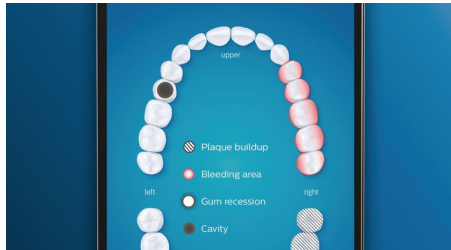

- ・ 磨き方をサポート
- ・ 問題がある箇所に注目、目標を設定
- ・ 過圧防止センサー機能
- ・ ハンドルの動かしすぎを検知してお知らせ
- ・ 磨き残しを見つけてしっかり磨き上げる

ブラッシングを最適化

- ・ ブラシヘッド認識機能
- ・ ブラシヘッド交換時期お知らせ機能
- ・ 5つのモード、3段階の強さ設定

asimpleswitch.com

特長

歯垢をしっかり除去

高い歯垢除去力を体験するには、プレミアムクリーンブラシヘッドを取り付けましょう。ゴム製の柔軟な側部が歯と歯ぐきにフィットし、歯に触れる表面積が最大4倍に。^{*5} 届きにくい部分の歯垢も最大10倍除去することができます。^{*2}

歯ぐきをケア

歯ぐきの健康を推進するには、プレミアムガムケアブラシヘッドを取り付けましょう。丸いカットで歯列にフィットし歯ぐきに優しく、やわらかな毛先で歯肉縁上の歯垢を除去します。

自然な白い歯へ

歯の表面のステインを除去し、白い歯で輝く笑顔を手に入れるには、プレミアムホワイトブラシヘッドを取り付けましょう。密集した中央のステイン除去ブラシが、ステインを落として自然な白い歯に導きます。

舌磨きブラシヘッド

200個以上のマイクロの凹凸が舌の汚れをやさしく除去し、口臭をケアします。

問題がある箇所に注目、目標を設定

アプリの3D口腔マップにその箇所を示して、特に注意すべき箇所をお知らせすることができます。

磨き方をサポート

位置センサーを使用すれば、磨いた部分と磨いていない部分をいつでも確認できます。Philips Sonicare アプリで歯磨きをリアルタイムに追跡することで、隅々までしっかり磨けたことを確認するだけでなく、さらにガイドに従いしっかり歯を磨くことができます。

ハンドルの動かしすぎを検知してお知らせ

ブラッシングはハンドルに任せてしまいましょう。ハンドル内蔵の動作センサーが、ハンドルの動かしすぎを検知してお知らせします。上手に磨いて、効果的なブラッシングを。

ブラシヘッド認識機能

ブラシヘッドに内蔵されたRFID機能搭載のマイクロチップがハンドルと連携して、ブラシヘッドをハンドルに取り付けるだけで最適なモードと強さレベルを自動で設定（モード・強さは好みで変更可能）