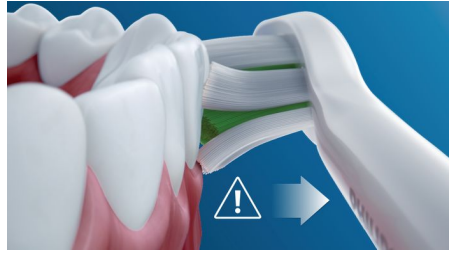

手磨きより多くの歯垢を除去

過圧防止センサーで歯ぐきにやさしく磨く。

お口の健康を推進

- ・ 歯垢をしっかり除去
- ・ やさしく安心

新機能

- ・ 強すぎるブラッシングをお知らせ
- ・ 音波水流

使いやすさ重視の設計

- ・ ソニックケアに慣れていただくためのイージースタート機能
- ・ 一定の間隔でお知らせするカドペーサータイマー
- ・ ブラシヘッド交換お知らせ機能

特長

歯垢をしっかり除去

密集した高品質の毛先が歯肉縁上の歯垢を除去し、歯ぐきの健康を推進。また、湾曲した毛先は奥歯にも簡単に届きます。

やさしく安心

音波水流は、矯正器具、歯科補綴物（詰め物、クラウン、ラミネートベニア）にも適しており、虫歯対策や歯周病対策にも使用でき、やさしく磨きます。

音波水流

1分間に約 31,000 回の高速振動と幅広い振幅の組み合わせにより音波水流を発生。歯間と歯肉縁もしっかりとやさしく磨きます。

強すぎるブラッシングをお知らせ

歯と歯ぐきへの圧力を感知。ハンドルに振動で伝えて、歯と歯ぐきをやさしくブラッシングできます。

ブラシヘッド交換お知らせ機能

ブラシヘッドには毎回のブラッシング時間とブラシ圧が記録され、交換時期になるとハンドル下部にあるお知らせランプが光り、ブラシヘッド交換のタイミングをお知らせします（RFID内蔵ブラシヘッドを使用した場合）。

ソニックケアに慣れていただくためのイージースタート機能