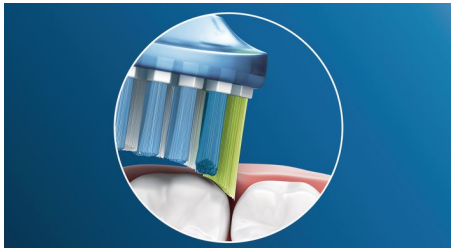

新機能

- ・ フィリップスソニックケアで舌をきれいに

使いやすさ重視の設計

- ・ タイマーで2分のブラッシング時間をお知らせ
- ・ ソニックケアに慣れていただくためのイージースタート機能

asimpleswitch.com

特長

歯垢をしっかり除去

ゴム素材の柔軟な形状により、届きにくい部分の歯垢も最大 10 倍除去*。歯と歯ぐきの間に沿ってしっかり磨けます。

ディープクリーン、センシティブなど、5つのモードから選べる

クリーンモード（歯をキレイに）、ホワイトモード（自然な白さへ）、センシティブモード（歯と歯ぐきにやさしい）、ガムケアモード（歯ぐきをケア）、ディープクリーンモード（歯をやさしくケアしながら歯垢を掻き出す）の5つのモードがさまざまなブラッシングのニーズに対応します。

歯垢を掻き出すディープクリーンモード

磨き残しやすい箇所、トラブルがある箇所がある方に最適なモード。洗浄する動きと心地よく刺激する動きが交互に作動。爽快なお口の洗浄を体験できます。歯ぐきをやさしくケアしながら、歯周病や歯肉炎の原因となる歯垢（プラーク）がたまりやすい箇所を効果的に磨き上げます。