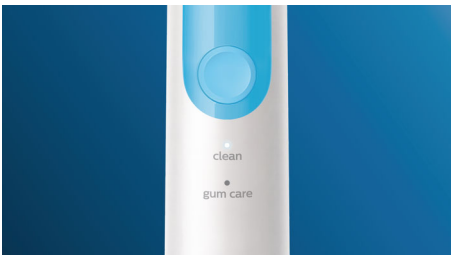

Philips Sonicare
ProtectiveClean 4500
Sonische, elektrische
tandenborstel

Ingebouwde poetsdruksensor
2 poetsstanden
1 x BrushSync-functie

HX6888/88

Gezonder tandvlees. Zachte reiniging.

Maakt uw tandvlees met 100% gezonder ten opzichte van een handtandenborstel.

- Echt iets voor patiënten die onderweg zijn

PHILIPS
sonicare

Kenmerken

Verbeterd de gezondheid van uw tandvlees

De i InterCare-opzetborstel is voorzien van extra lange, dicht op elkaar geplaatste hoogwaardige borstelharen om tandplak diep tussen uw tanden aan te pakken. Het is klinisch bewezen dat na twee weken uw tandvlees minder bloedt en dat ontstekingen afnemen.

Clean- en Gum Care-poetsstand

Of u nu tandplak wilt verwijderen of uw tandvlees gezond wilt houden, deze tandenborstel heeft een poetsstand voor u: de Clean-poetsstand biedt superieure reiniging, terwijl de Gum Care-poetsstand een extra minuut poetsen met minder kracht toevoegt om uw tandvlees zachtjes te kunnen masseren.

Philips Sonicare-technologie

De geavanceerde sonische technologie van Philips Sonicare stuurt water tussen de tanden, en de poetsbewegingen verwijderen tandplak voor buitengewone dagelijks reiniging.

Poetst u te hard?