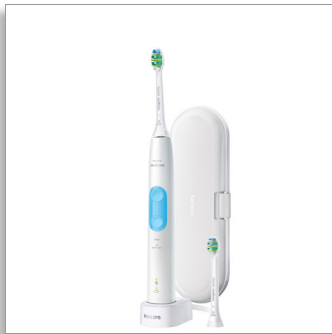

Philips Sonicare
ProtectiveClean 4500
Sonische, elektrische
tandenborstel

Ingebouwde poetsdruksensor
2 poetsstanden
1 x BrushSync-functie

HX6888/88

Gezonder tandvlees. Zachte reiniging.

Maakt uw tandvlees met 100% gezonder ten opzichte van een handtandenborstel.

Voel het verschil van de zachte reiniging met onze poetsdruksensor terwijl de gezondheid van uw tandvlees met 100% verbetert ten opzichte van een handtandenborstel.

Innovatieve technologie

- Maakt het tandvlees in slechts 2 weken gezonder
- U haalt het maximale uit uw opzetborstels
- Verbindt de slimme tandenborstel met slimme opzetborstels
- Een vriendelijke herinnering om niet te hard te poetsen
- Philips Sonicare geavanceerde sonische technologie

- Echt iets voor patiënten die onderweg zijn

PHILIPS
sonicare

Kenmerken

Verbeterd de gezondheid van uw tandvlees

De i InterCare-opzetborstel is voorzien van extra lange, dicht op elkaar geplaatste hoogwaardige borstelharen om tandplak diep tussen uw tanden aan te pakken. Het is klinisch bewezen dat na twee weken uw tandvlees minder bloedt en dat ontstekingen afnemen.