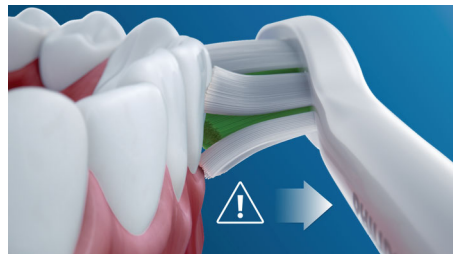

Clean- en Gum Care-poetsstand

Of u nu tandplak wilt verwijderen of uw tandvlees gezond wilt houden, deze tandenborstel heeft een poetsstand voor u: de Clean-poetsstand biedt superieure reiniging, terwijl de Gum Care-poetsstand een extra minuut poetsen met minder kracht toevoegt om uw tandvlees zachtjes te kunnen masseren.

Veilig en zacht

U bent altijd zeker van een veilig gevoel tijdens het poetsen: onze sonische technologie is geschikt voor gebruik in combinatie met een beugel, vullingen, kronen en facings, en helpt gaatjes te voorkomen en de conditie van uw tandvlees te verbeteren.

Philips Sonicare-technologie

De geavanceerde sonische technologie van Philips Sonicare stuurt water tussen de tanden, en de poetsbewegingen verwijderen tandplak voor buitengewone dagelijks reiniging.

Poetst u te hard?