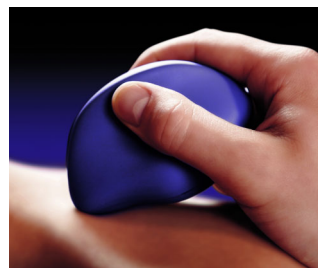

Zachte, sensuele materialen

De sensuele stimulator is gemaakt van zacht, sensueel materiaal dat comfortabel en sexy aanvoelt. Gebruik deze gemakkelijk in de hand liggende stimulator bij het voorspel en tijdens het vrijen. Experimenteer samen voor extra spanning en stimulatie terwijl u elkaar blijft aanraken.

Publicatiedatum
2015-11-20

Versie: 4.0.1

© 2015 Koninklijke Philips N.V.
Alle rechten voorbehouden.

Specificaties kunnen zonder voorafgaande kennisgeving worden gewijzigd. Handelsmerken zijn het eigendom van Koninklijke Philips N.V. en hun respectieve eigenaren.

www.philips.com