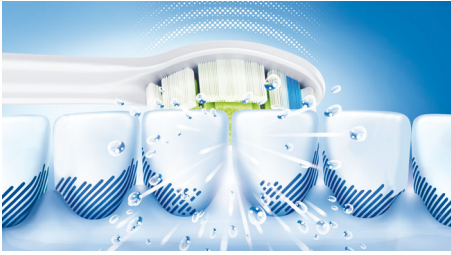

Puhastab põhjalikult

- DiamondCleani hambaharjapea tagab Sonicare'i parima valgendusvõime
- Sonicare'i dünaamiline puhastus juhib vedeliku hammaste vahele

Disainitud ümbrusega sobivaks

- Topelt laadimissüsteem: laadimisklaas ja reisivutlar

Aitab järgida hambaarstide soovitusi

- Quadpaceri intervallitaimer ergutab põhjalikult harjama
- Kahe minuti taimer aitab kinni pidada soovituslikust harjamisajast.

HX9382/04

PHILIPS
sonicare

Esiletõstetud tooted

Eemaldab kuni 7x rohkem kattu

Eemaldab raskesti ligipääsetavatest kohtadest kuni seitse korda rohkem kattu kui käsihambahari.

Parandab igemete tervist

Philips Sonicare'i elektrilise hambaharja optimaalne puhastus hammaste vahelt ja piki igemeserva parandab igemete tervist vaid kahe nädalaga. Puhastab põhjalikult hammaste vahelt ja eemaldab märgatavalt rohkem kattu kui käsihambahari.