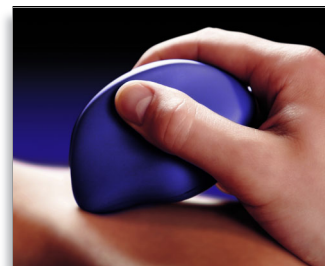

Blødt, sensuelt materiale

Intimmassageapparatet er fremstillet i et blødt og sensuelt materiale, så det føles behageligt og ophidsende mod jeres hud. Indarbejd massageapparatet i forspillet eller under sex vha. dets naturlige pasform i hånden, og eksperimenter sammen for at blive ophidset og stimuleret samtidig med, at den gensidige berøring fastholdes.

Udgivelsesdato
2012-12-24

Version: 4.0.1

© 2012 Koninklijke Philips Electronics N.V.
Alle rettigheder forbeholdes.

Specifikationer kan ændres uden varsel. Varemærker tilhører Koninklijke Philips Electronics N.V. eller deres respektive ejere.

www.philips.com