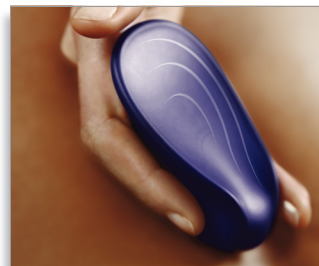

- Føles behageligt og ophidsende mod huden

PHILIPS
sense and simplicity

Dobbelte sensuelle massageapparater
til ham og hende

Specifikationer

Design og finish

- Materialer: Blød overflade
- Farve(r): Lilla

Tekniske specifikationer

Vægt

- Opladeretui: 462 g
- Massageapparatet til hende: 62 g
- Massageapparatet til ham: 73 g

HF8400/00

Vigtigste nyheder

Hendes - til glæde for ham

Massageapparatet til ham er udformet specielt til at stimulere og behage ham. Massageapparatet til ham er formet efter hans mest intime former for at intensivere den erotiske nydelse. Kør langsomt den brede side af massageapparaterne mod f.eks. inderlåret eller blidt langs penis. De afrundede spidser er perfekte til pirring og drillen på mere fokuserede måder og steder, f.eks. rundt om brystvorten eller i området mellem kønsdelene og rektalområdet.

Hans - til glæde for hende

Massageapparatet til hende er udformet specielt til at stimulere og behage hende. Det spidse område af massageapparatet vibrerer. Det kan du bruge til at stimulere hendes erogene zoner. Prøv f.eks. en afslappende puls på skamlæben, eller hold spidsen af massageapparatet nedad for at pirre klitoris. Massageapparatet kan naturligvis også bruges på mange andre af kroppens områder.

Intimmassageapparaterne er fremstillet i et blødt og sensuelt materiale, så de føles behagelige og ophidsende imod huden. Indarbejdet disse massageapparater i forspillet vha. deres naturlige pasform i hånden, og eksperimenter sammen for at blive ophidset og stimuleret samtidig med, at den gensidige berøring fastholdes.