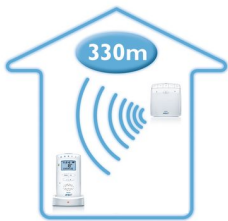

Groter bereik

Het bereik van 330 m, de riemclip en het halsskoord zorgen voor totale bewegingsvrijheid in en om het huis