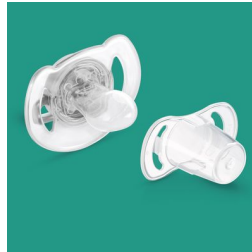

Desenvolvida para as necessidades de conforto diárias do seu bebé

Chupeta com designs coloridos de animais

Ajude o seu bebé a acalmar com a chupeta Philips Avent Classic. Disponível em diversas cores, a nossa tetina ortodôntica colapsável respeita o desenvolvimento oral natural do seu bebé.

Os bebés sabem do que gostam! Perguntámos às mães como os seus bebés reagiam às tetinas Philips Avent e 9 em cada 10 bebés aceitou as nossas chupetas.*

Tetina ortodôntica

A nossa tetina em silicone colapsável tem um formato simétrico que respeita o palato, os dentes e as gengivas do seu bebé à medida que se dá o seu crescimento.

Tampa de encaixe para uma maior higiene

Quando a chupeta não estiver a ser utilizada, basta encaixar a tampa antes de a guardar, de forma a manter a tetina limpa e segura.

Fácil de esterilizar

É fácil manter as chupetas e as Soothies do seu bebé limpas, basta colocá-las no seu esterilizador ou mergulhá-las em água a ferver.

Especificações

Inclui

Chupeta Classic: 2 unid.

Segurança

Pega do anel de segurança
Sem BPA

Higiene

Fácil de limpar
Pode ser esterilizado
Laváveis na máquina de lavar a loiça